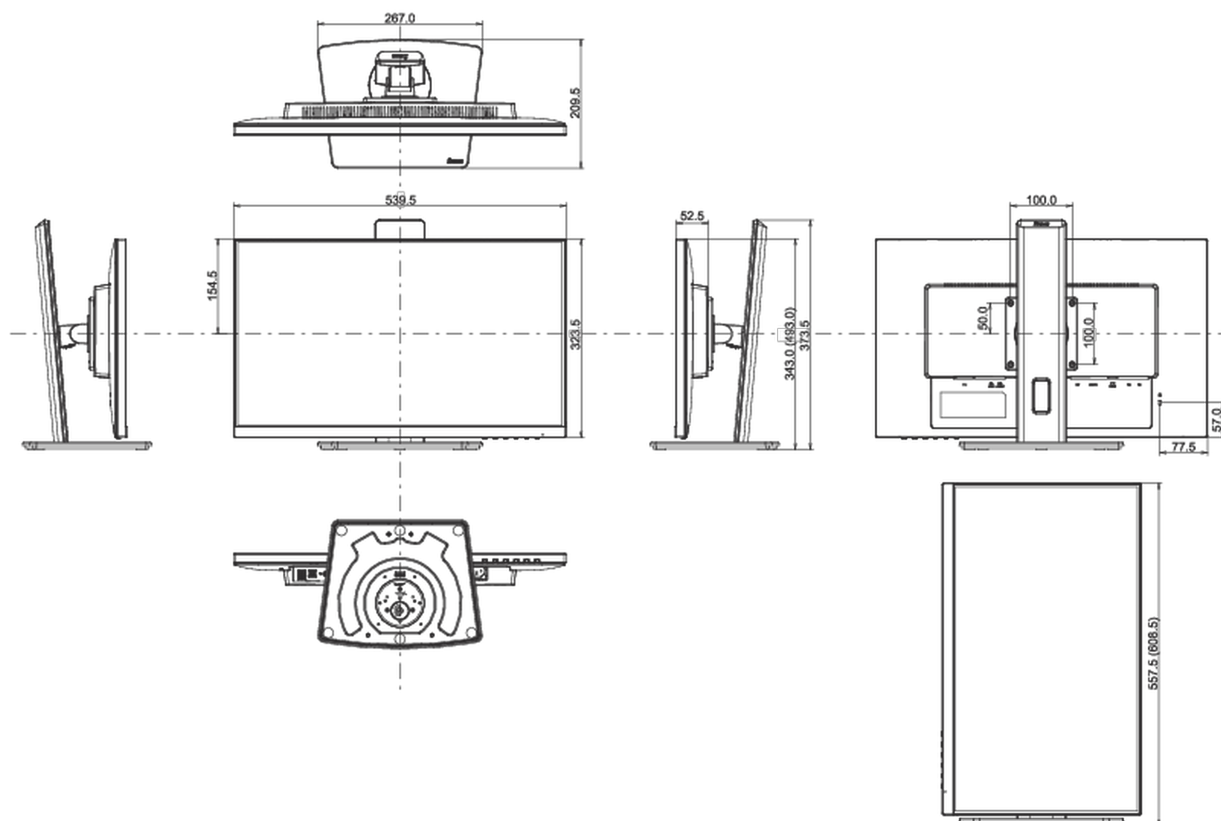

## 04 MECHANICKÉ ČÁSTI

Úpravy polohy	výška, swivel, náklon, Pivot (rotace na obě strany)
Výškově nastavitelné	150mm
Otočný (Pivot)	90°
Úhel otočení	90°; 45 ° na lefo; 45° na parvo
Úhel náklonu	23° nahoru; 5° dolů
VESA	100 x 100mm
Systém správy kabelů	ano

## 08 ROZMĚRY / HMOTNOST

Rozměry výrobku Š x V x D	539.5 x 343 (493) x 209.5mm
Rozměry balení Š x V x D	620 x 415 x 162mm
Váha (bez balení)	5.3kg
Váha (s balením)	6.7kg
EAN code	4948570121229

*Všechny ochranné známky jsou registrovány a chráněny. Vyhrazené právo na změny. Veškeré ploché panely LCD splňují normu ISO-9241-307:2008 v oblasti počtu vadných pixelů.*