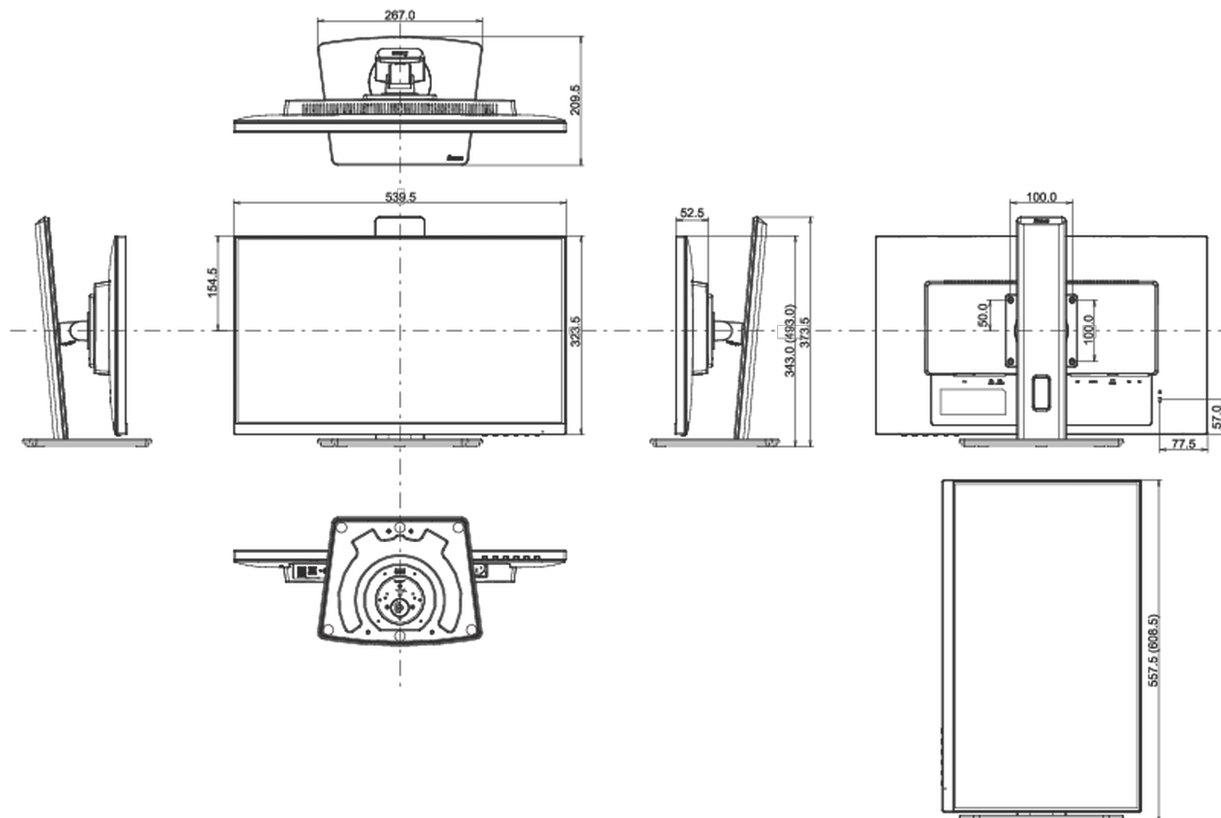

04 MECHANICKÉ ČÁSTI

Úpravy polohy	výška, swivel, náklon, Pivot (rotace na obě strany)
Výškově nastavitelné	150mm
Otočný (Pivot)	90°
Úhel otočení	90°; 45 ° na lefo; 45° na parvo
Úhel náklonu	23° nahoru; 5° dolů
VESA	100 x 100mm
Systém správy kabelů	ano

08 ROZMĚRY / HMOTNOST

Rozměry výrobku Š x V x D	539.5 x 343 (493) x 209.5mm
Rozměry balení Š x V x D	620 x 415 x 162mm
Váha (bez balení)	5.3kg
Váha (s balením)	6.7kg
EAN code	4948570121229

Všechny ochranné známky jsou registrovány a chráněny. Vyhrazené právo na změny. Veškeré ploché panely LCD splňují normu ISO-9241-307:2008 v oblasti počtu vadných pixelů.