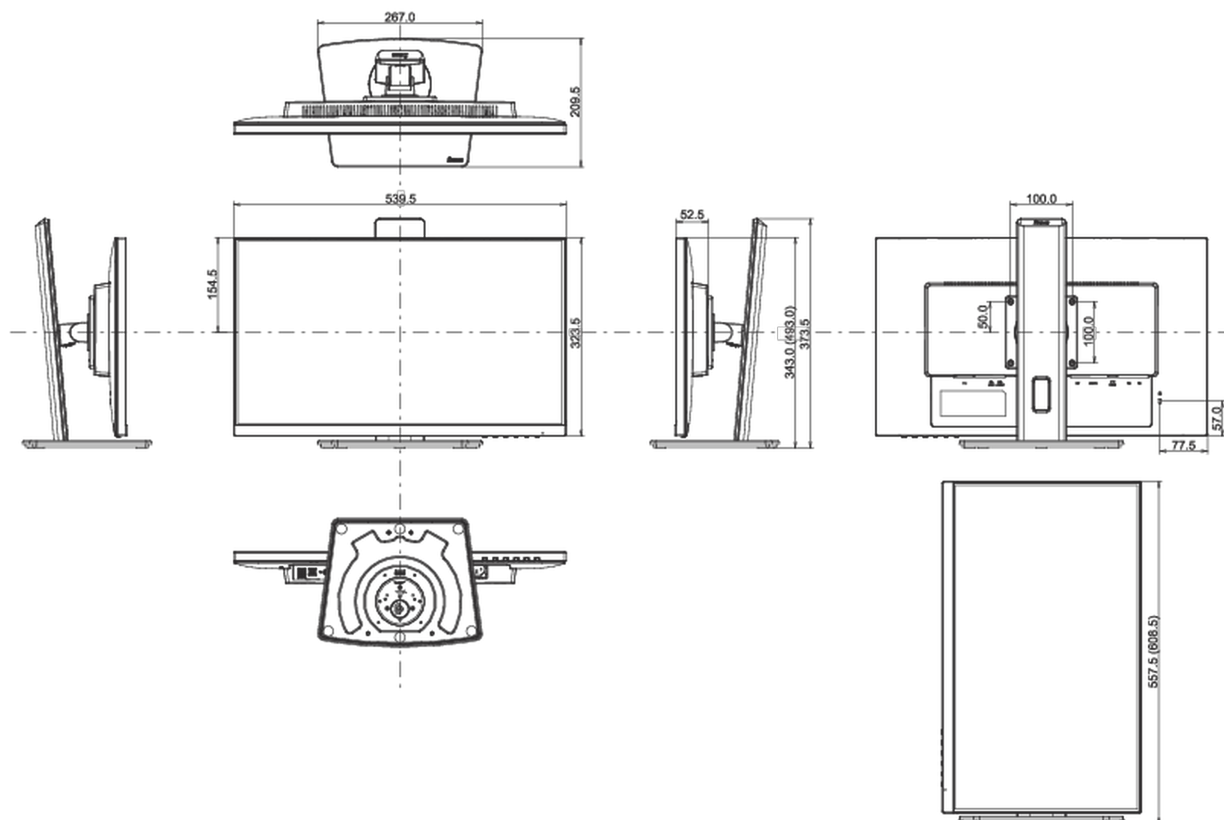

04 МЕХАНИЧЕСКИЕ ХАРАКТЕРИСТИКИ

Эргономика	высота, вращение подставки, наклон, pivot (вращение в обе стороны)
Настройка высоты (HAS)	150мм
Вращение экрана (PIVOT)	90°
Вращение подставки (Swivel)	90°; 45 ° лево; 45° право
Угол наклона экрана	23° вверх; 5° вниз
Крепление VESA	100 x 100мм
Креплени для кабелей	да

05 6.АКЦЕССУАРЫ

Кабели	Питание, USB, HDMI, DP
Прочее	Краткое руководство по началу работы, Руководство по безопасности

06 POWER-MANAGEMENT

Блок питания	внутренний
Питание	AC 100 - 240V, 50/60Гц
Потребляемая мощность	15W стандарт, 0.5W ожидание, 0.3W отключено

08 РАЗМЕР / ВЕС

Размер продукта Ш x В x Г	539.5 x 343 (493) x 209.5мм
Размер коробки Ш x В x Г	620 x 415 x 162мм
Вес (без упаковки)	5.3кг
Вес (с упаковкой)	6.7кг
EAN код	4948570121229

Все товарные знаки и торговые марки являются собственностью их владельцев и они защищены. Ошибки и изменения допускаются. Спецификации могут быть изменены без уведомления. Все LCD мониторы соответствуют стандарту ISO-9241-307:2008 по политике битых пикселей.