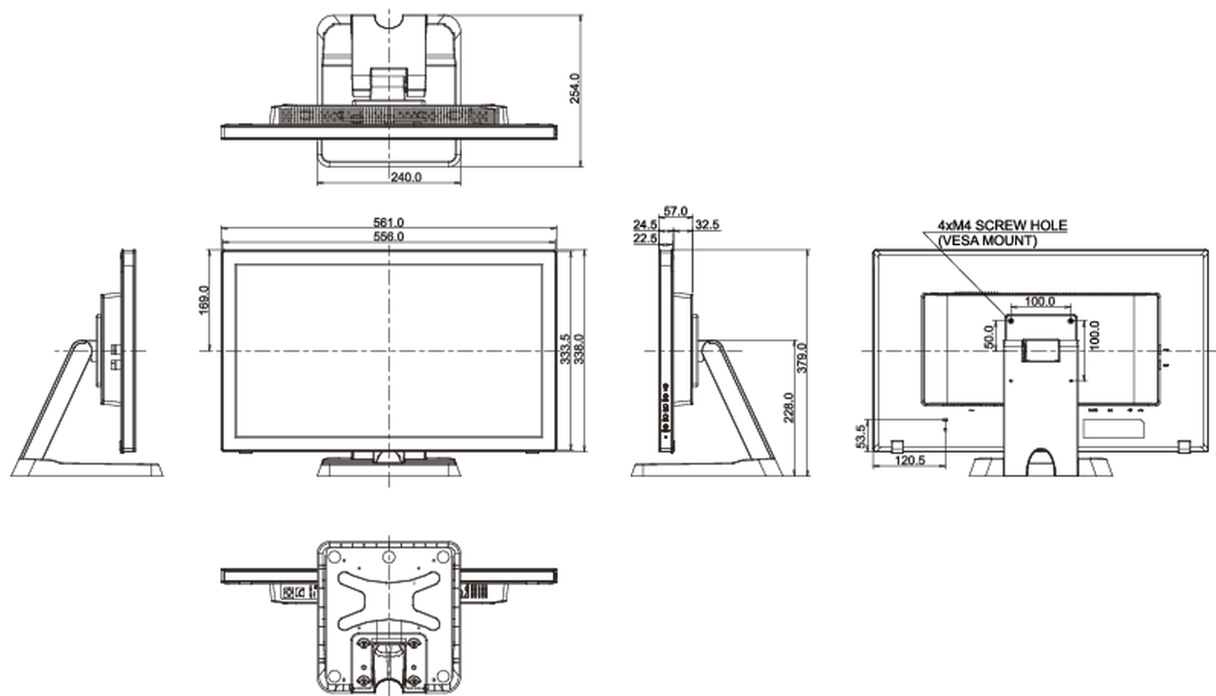

Wszystkie znaki towarowe zastrzeżone. Pomyłki i wprowadzanie zmian zastrzeżone. Specyfikacje produktów mogą ulec zmianie bez wcześniejszego zawiadomienia. Wszystkie monitory LCD iiyama są zgodne z normą ISO-9241-307:2008 określającą liczbę i rodzaj defektów matrycy.

© IIYAMA CORPORATION. ALL RIGHTS RESERVED