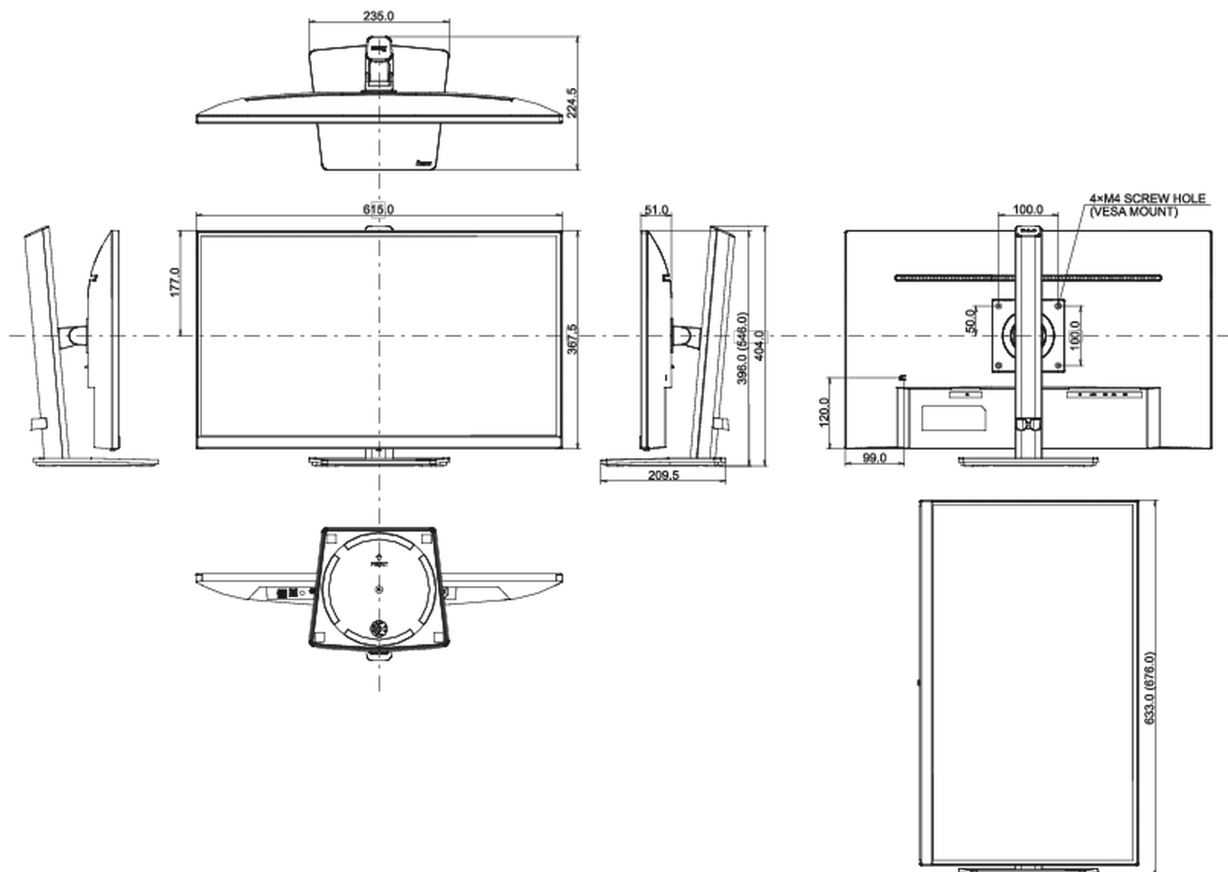

01 KIJELZŐ JELLEMZŐI

Design	3-side borderless
Átló	27", 68.5cm
Panel	VA matrix, matte finish
Natív felbontás	1920 x 1080 @75Hz (2.1 megapixel Full HD)
Képarány	16:9
Fényerő	250 cd/m ²
Statikus kontraszt	3000:1
Speciális kontraszt	80M:1
Válaszidő (GTG)	4ms
Látótér	horizontális/vertikális: 178°/178°, jobb/bal: 89°/89°, fel/le: 89°/89°
Szín támogatás	16.7mln (sRGB: 96%; NTSC: 72%)
Horizontális szinkronizálás	30 - 85kHz
Látható terület Sz x M	596.7 x 335.7mm, 23.5 x 13.2"
Pixel magasság	0.311mm
Szín	matt, fekete

04 MECHANIKUS

Kijelző helyzetének beállítása	magasság, forgatható, billenthető, forgatható (forgatás mindkét oldalra)
Magasság beállítása	150mm
Forgatás (PIVOT funkció - portré mód)	90°
Forgó állvány	90°; 45° bal; 45° jobb
Hajlásszög	23° fel; 5° le
VESA állvány	100 x 100mm
Kábelkezelő rendszer	igen

Termék méretei Sz x H x M	615 x 396 (546) x 224.5mm
Doboz méretei Sz x H x M	688 x 137 x 485mm
Súly (doboz nélkül)	5.5kg
Súly (dobozzal)	6.9kg
EAN kód	4948570120840

All trademarks and registered trademarks acknowledged. E & O E. Specification subject to change without notice. All LCD's comply with ISO-9241-307:2008 in connection with pixel defects.