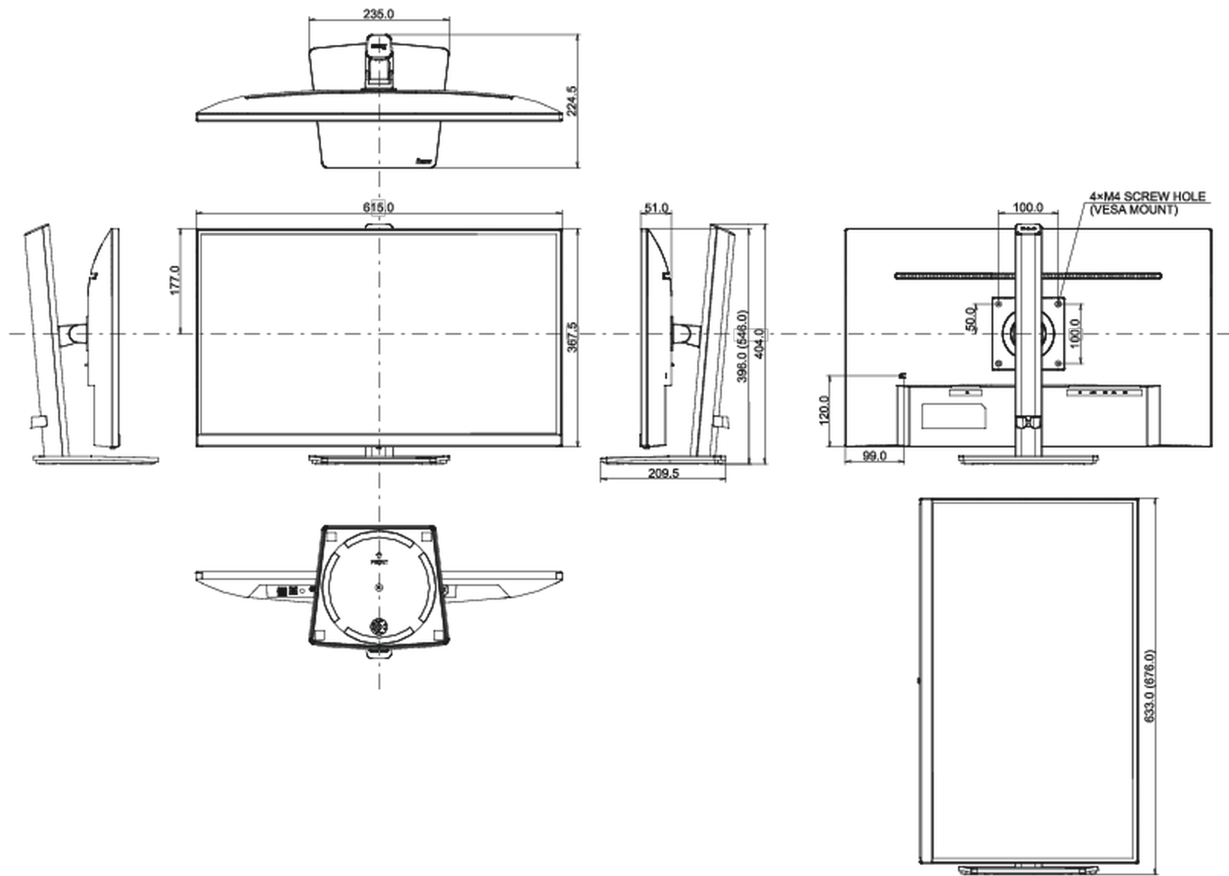

04 ASPECTOS MECÁNICOS

Soporte de altura regulable	altura, giro, inclinación, pivote (rotación a ambos lados)
Ajuste de altura	150mm
Rotación (función de pivote)	90°
Soporte giratorio	90°; 45° izquierdo; 45° derecho
Ángulo de inclinación	23° arriba; 5° abajo

Montaje VESA	100 x 100mm
Sistema de gestión de cables	si

05 ACCESSORIES INCLUDED

Cable	de alimentación, USB, HDMI
Otro	guía de inicio rápido, guía de seguridad

06 GESTIÓN DE ENERGÍA

Unidad de fuente de alimentación	interno
Fuente de alimentación	AC 100 - 240V, 50/60Hz
Gestión de energía	25W typical, Modo en espera 0.5W, Modo apagado 0.3W

Producto dimensiones W x H x D	615 x 396 (546) x 224.5mm
Dimensiones de la caja (ancho x alto x fondo)	688 x 137 x 485mm
Peso (sin caja)	5.5kg
Peso (con caja)	6.9kg
Código EAN	4948570120840

All trademarks and registered trademarks acknowledged. E & O E. Specification subject to change without notice. All LCD's comply with ISO-9241-307:2008 in connection with pixel defects.