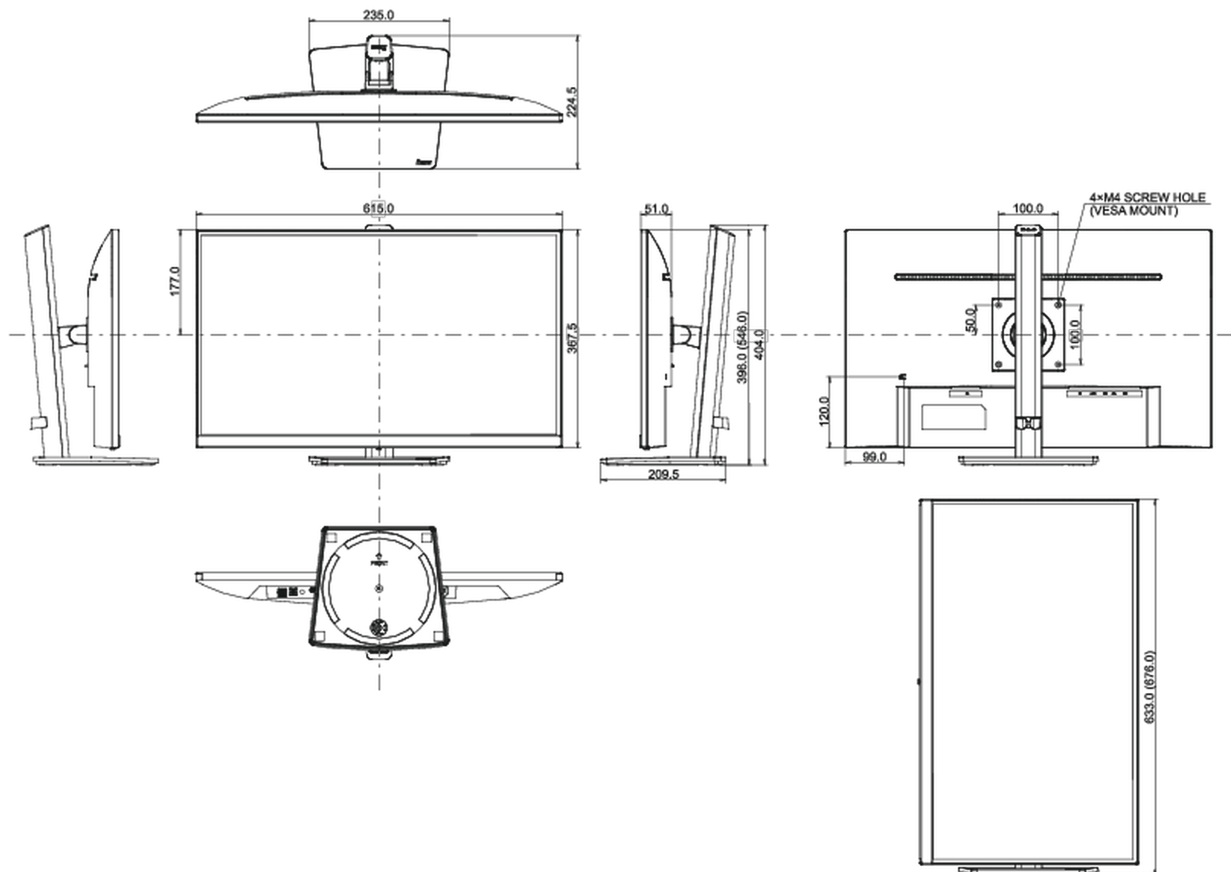

## 01 DISPLAY EIGENSCHAFTEN

Design	dreiseitig rahmenloses Design
Bilddiagonale	27", 68.5cm
Panel-Technologie	VA, matte Oberfläche
Physikalische Auflösung	1920 x 1080 @75Hz (2.1 megapixel Full HD)
Bildformat	16:9
Helligkeit	250 cd/m <sup>2</sup>
Kontrastverhältnis	3000:1
Erweitertes Kontrast Verhältnis	80M:1
Reaktionszeit (GTG)	4ms
Blickwinkel	horizontal/vertikal: 178°/178°, rechts/links: 89°/89°, nach oben/unten: 89°/89°
Farbunterstützung	16.7mln (sRGB: 96%; NTSC: 72%)
Horizontalfrequenz	30 - 85kHz
Arbeitsfläche H x B	596.7 x 335.7mm, 23.5 x 13.2"
Pixelabstand	0.311mm
Farbe	matt, schwarz

## 04 MECHANISCH

Verstellmöglichkeiten	Höhe, Swivel, Tilt, Pivot (Rotation auf beiden Seiten)
Höhenverstellbar	150mm
Rotierbar (Pivotfunktion)	90°
Drehwinkel	90°; 45° links; 45° rechts
Neigungswinkel	23° nach oben; 5° nach unten
VESA Norm	100 x 100mm

## 08 ABMESSUNGEN / GEWICHT

Produktabmessungen B x H x T	615 x 396 (546) x 224.5mm
Verpackungsabmessungen B x H x T	688 x 137 x 485mm
Gewicht (ohne Verpackung)	5.5kg
Gewicht (inkl. Verpackung)	6.9kg
EAN code	4948570120840