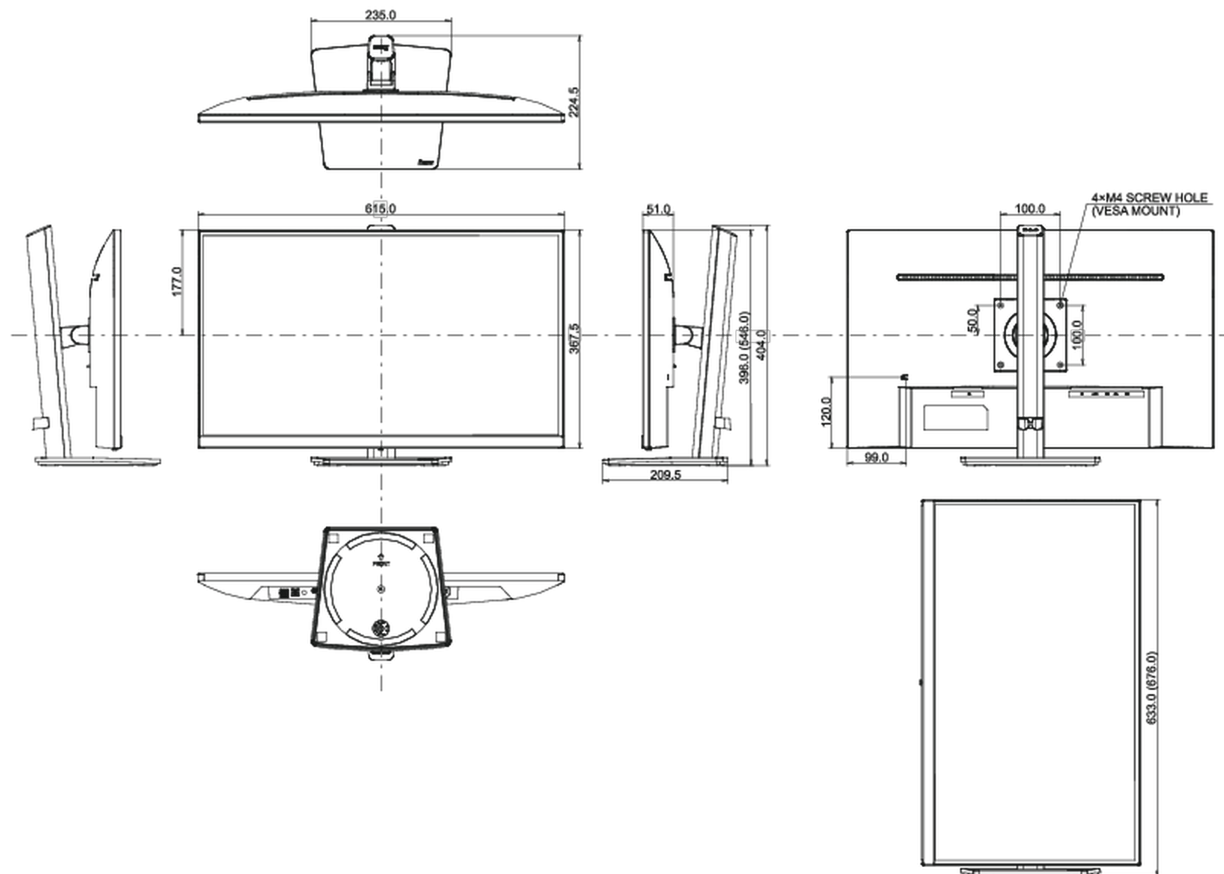

04 MECHANICKÉ ČÁSTI

Úpravy polohy	výška, swivel, náklon, Pivot (rotace na obě strany)
Výškově nastavitelné	150mm
Otočný (Pivot)	90°
Úhel otočení	90°; 45° na lefo; 45° na parvo
Úhel náklonu	23° nahoru; 5° dolů
VESA	100 x 100mm
Systém správy kabelů	ano

07 UDRŽITELNOST

Předpisy	CE, TÜV-Bauart, VCCI-B, PSE, RoHS support, ErP, WEEE, REACH, UKCA
Energetická třída (Regulation (EU) 2017/1369)	E
REACH SVHC	nad 0.1% olova

08 ROZMĚRY / HMOTNOST

Rozměry výrobku Š x V x D	615 x 396 (546) x 224.5mm
Rozměry balení Š x V x D	688 x 137 x 485mm
Váha (bez balení)	5.5kg
Váha (s balením)	6.9kg
EAN code	4948570120840