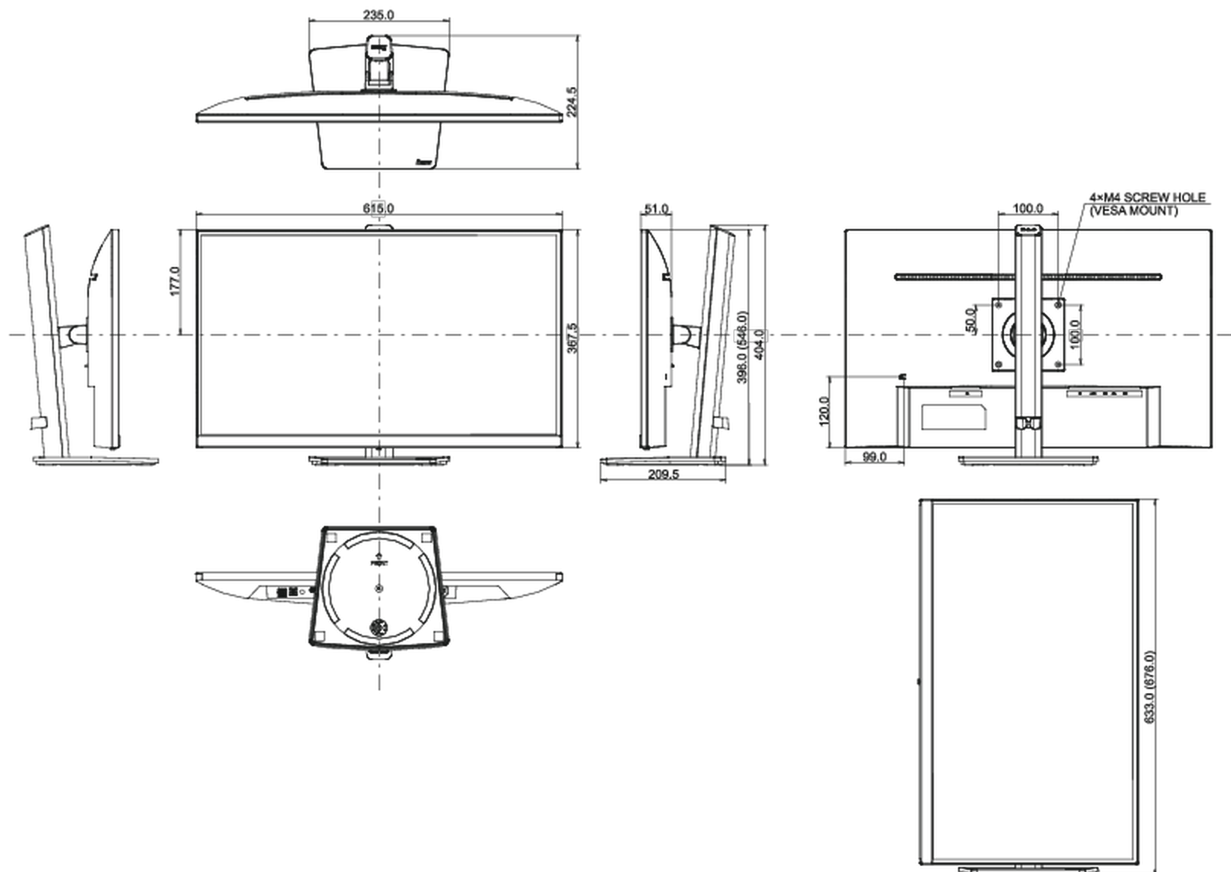

## 04 MECANIQUE

Réglages Position Image	hauteur, angle H, angle V, pivot (rotation des deux côtés)
RÉGULATION DE LA HAUTEUR	150mm
Rotation (fonction PIVOT)	90°
Angle de rotation	90°; 45° gauche; 45° droit
Angle d'inclinaison	23° en avant; 5° en arrière
Montage VESA	100 x 100mm

## 08 DIMENSIONS / POIDS

Dimensions produit L x H x P	615 x 396 (546) x 224.5mm
Dimensions de la boîte L x H x P	688 x 137 x 485mm
Poids (sans boîte)	5.5kg
Poids (avec boîte)	6.9kg
Code EAN	4948570120840