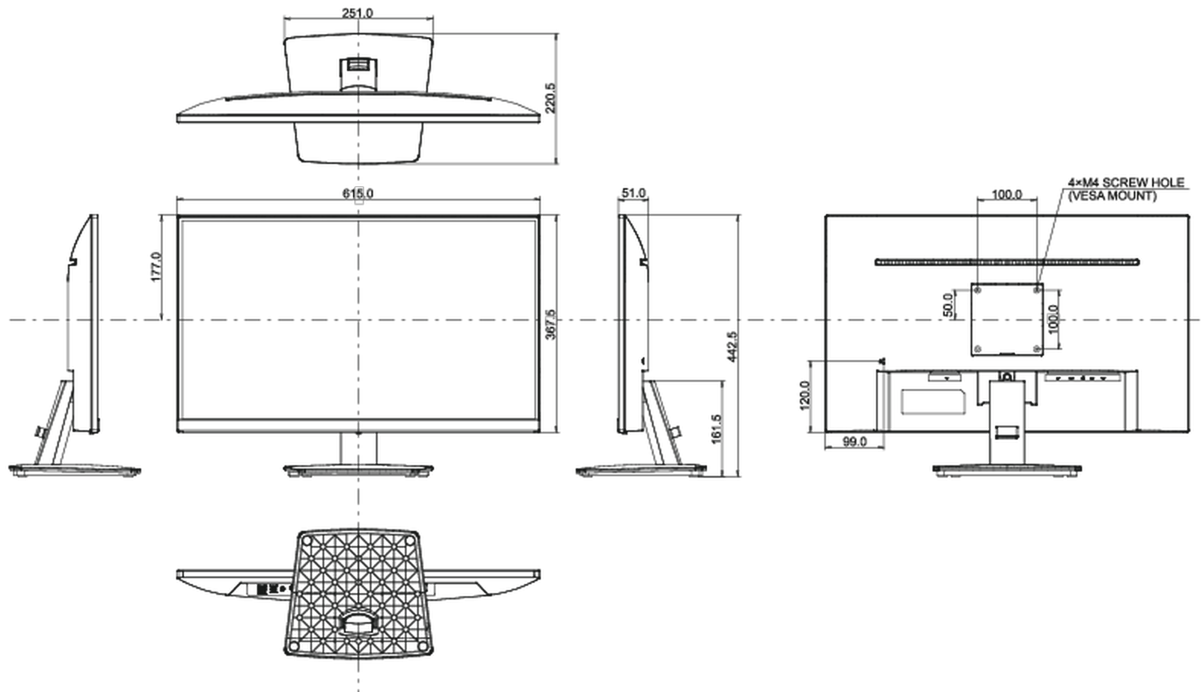

Кабели

Питание, USB, HDMI

Прочее

Краткое руководство по началу работы, Руководство по безопасности

06 POWER-MANAGEMENT

Блок питания

внутренний

Питание

AC 100 - 240V, 50/60Гц

Потребляемая мощность

25W стандарт, 0.5W ожидание, 0.3W отключено

07 СТАНДАРТЫ

Сертификаты

CE, TÜV-Bauart, VCCI-B, PSE, RoHS support, ErP, WEEE, REACH, UKCA

REACH SVHC

свинца, превышает 0.1%

08 РАЗМЕР / ВЕС

Размер продукта Ш x В x Г

615 x 442.5 x 220.5мм

Размер коробки Ш x В x Г

688 x 435 x 145мм

Вес (без упаковки)

3.9кг

Вес (с упаковкой)

5.2кг

EAN код

4948570120833

Все товарные знаки и торговые марки являются собственностью их владельцев и они защищены. Ошибки и изменения допускаются. Спецификации могут быть изменены без уведомления. Все LCD мониторы соответствуют стандарту ISO-9241-307:2008 по политике битых пикселей.