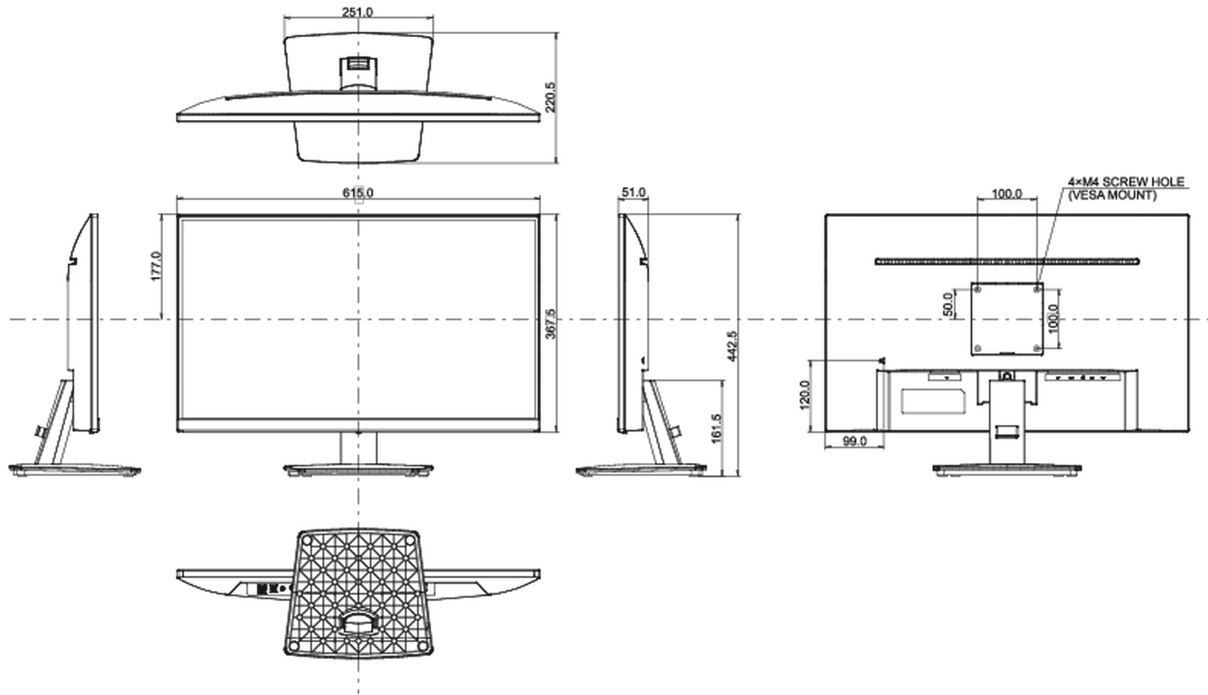

## 05 PAKET İÇERİĞİNDEKİ AKSESUARLAR

Kablolar	güç, USB, HDMI
----------	----------------

## 07 ÖLÇÜLER / AĞIRLIK

Ürün boyutları G x Y x D	615 x 442.5 x 220.5mm
--------------------------	-----------------------

Kutu boyutları G x Y x D	688 x 435 x 145mm
Ağırlık (kutu hariç)	3.9kg
Ağırlık (kutu ile birlikte)	5.2kg
EAN kodu	4948570120833