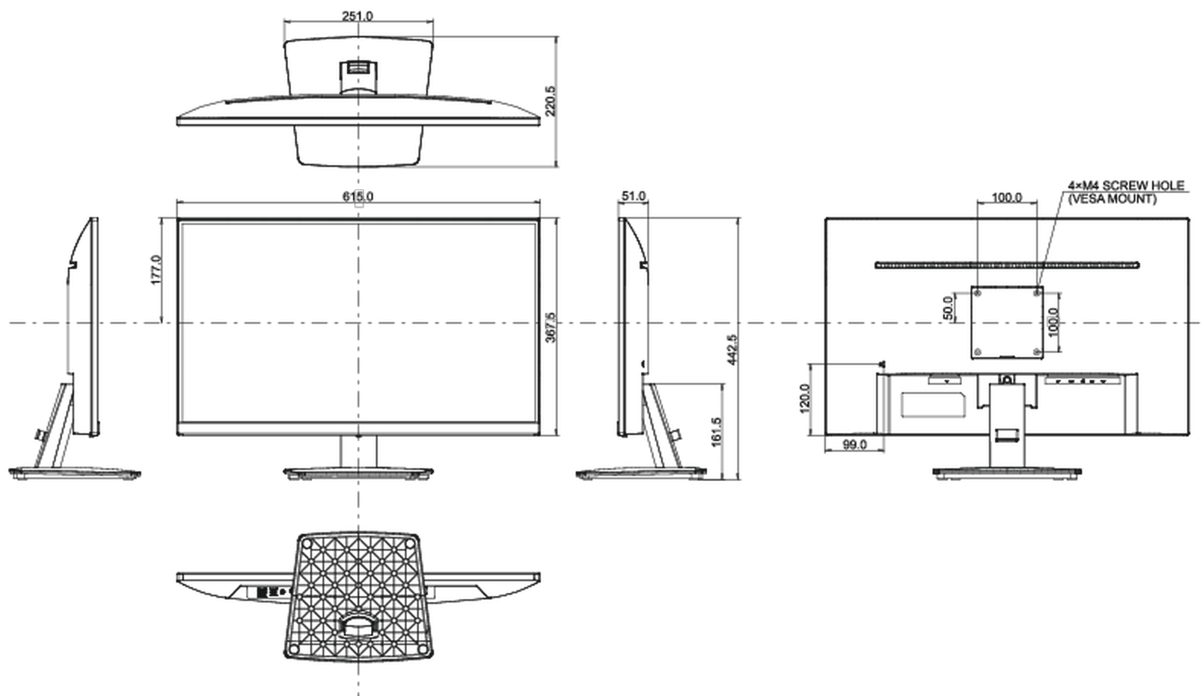

Kábelek

áramellátás, USB, HDMI

Egyéb

gyors üzembe helyezési útmutató, biztonsági útmutató

06 ENERGIAGAZDÁLKODÁS

Tápegység

belső

Áramellátás

AC 100 - 240V, 50/60Hz

Energiafogyasztás

25W jellemző, 0.5W készenlét, 0.3W kikapcsolva

Áramfogyasztás

0.5W készenlét

07 FENNTARTHATÓSÁG

Előírások

CE, TÜV-Bauart, VCCI-B, PSE, RoHS támogatás, ErP, WEEE, HATÓTÁVOLSÁG, UKCA

Energiahatékonysági osztály ((EU) 2017/1369 rendelet)

E

REACH SVHC

0,1% felett: Vezet

08 MÉRETEK / SÚLY

Termék méretei Sz x H x M

615 x 442.5 x 220.5mm

Doboz méretei Sz x H x M

688 x 435 x 145mm

Súly (doboz nélkül)

3.9kg

Súly (dobozzal)

5.2kg

EAN kód

4948570120833