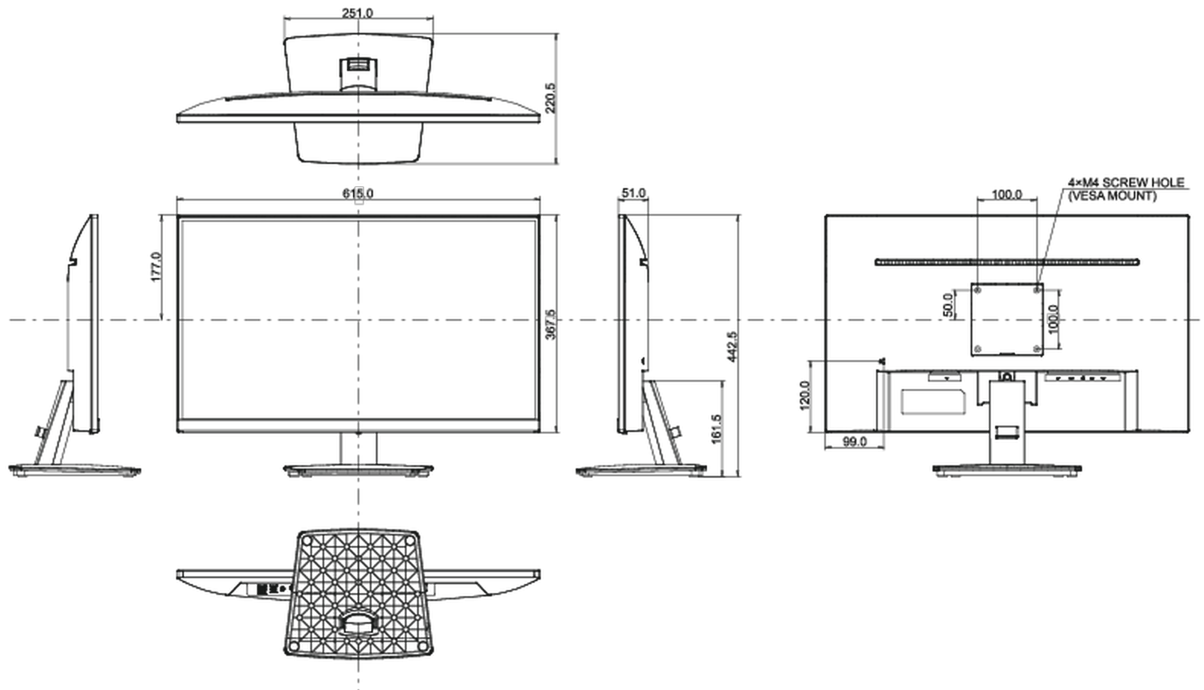

04 ASPECTOS MECÁNICOS

Soporte de altura regulable	inclinación
Ángulo de inclinación	22° arriba; 4° abajo
Montaje VESA	100 x 100mm
Sistema de gestión de cables	si

05 ACCESSORIES INCLUDED

Cable	de alimentación, USB, HDMI
Otro	guía de inicio rápido, guía de seguridad

08 DIMENSIONES / PESO

Producto dimensiones W x H x D	615 x 442.5 x 220.5mm
Dimensiones de la caja (ancho x alto x fondo)	688 x 435 x 145mm
Peso (sin caja)	3.9kg
Peso (con caja)	5.2kg
Código EAN	4948570120833