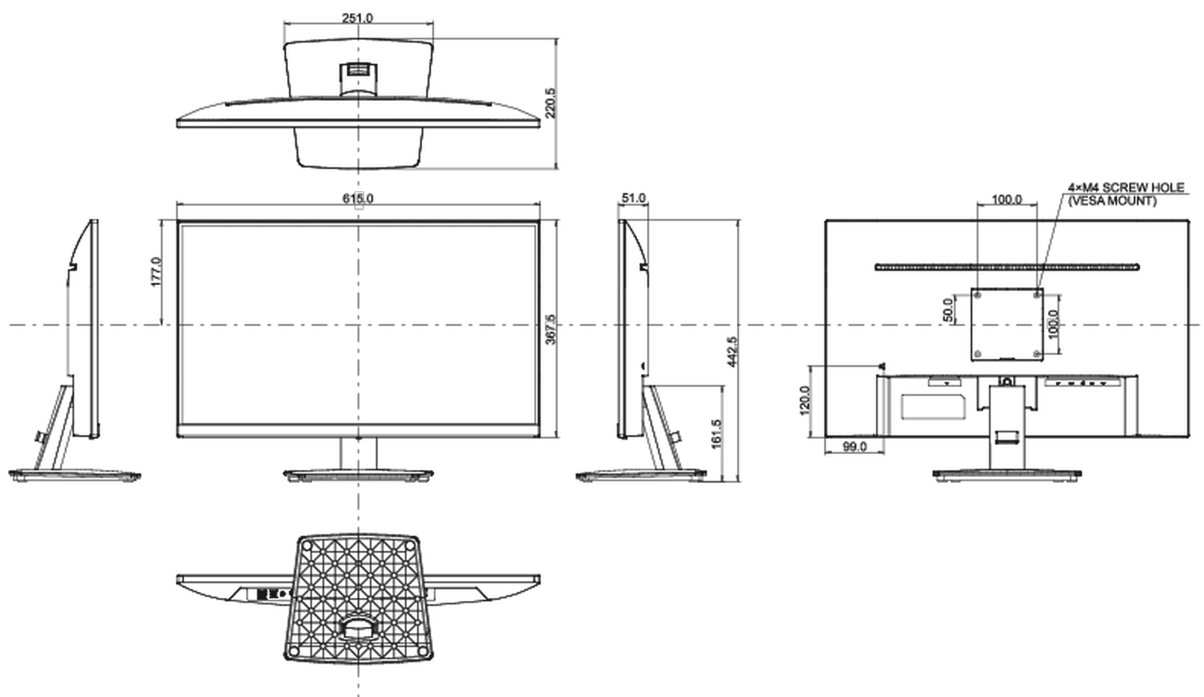

Kabely

napájecí, USB, HDMI

Ostatní

uživatelský manuál, instrukce bezpečnosti

06 POWER-MANAGEMENT

Napájecí zdroj:

interní

Napájení

AC 100 - 240V, 50/60Hz

Odběr energie:

25W typisch, 0.5W odpočinek, 0.3W vypnutý

07 UDRŽITELNOST

Předpisy

CE, TÜV-Bauart, VCCI-B, PSE, RoHS support, ErP, WEEE, REACH, UKCA

Energetická třída (Regulation (EU) 2017/1369)

E

REACH SVHC

nad 0.1% olova

08 ROZMĚRY / HMOTNOST

Rozměry výrobku Š x V x D

615 x 442.5 x 220.5mm

Rozměry balení Š x V x D

688 x 435 x 145mm

Váha (bez balení)

3.9kg

Váha (s balením)

5.2kg

EAN code

4948570120833

Všechny ochranné známky jsou registrovány a chráněny. Vyhrazené právo na změny. Veškeré ploché panely LCD splňují normu ISO-9241-307:2008 v oblasti počtu vadných pixelů.