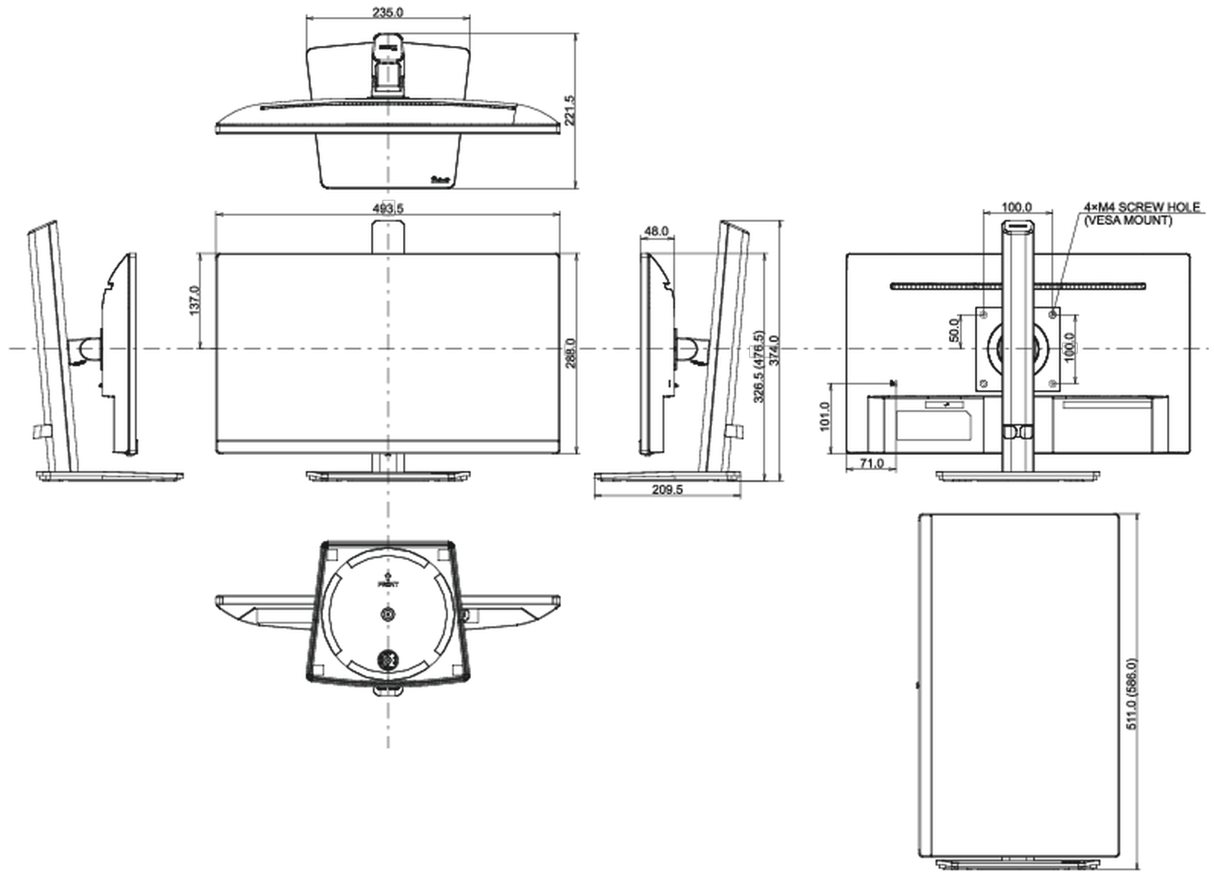

All trademarks and registered trademarks acknowledged. E & O E. Specification subject to change without notice. All LCD's comply with ISO-9241-307:2008 in connection with pixel defects.

© IYAMA CORPORATION. ALL RIGHTS RESERVED