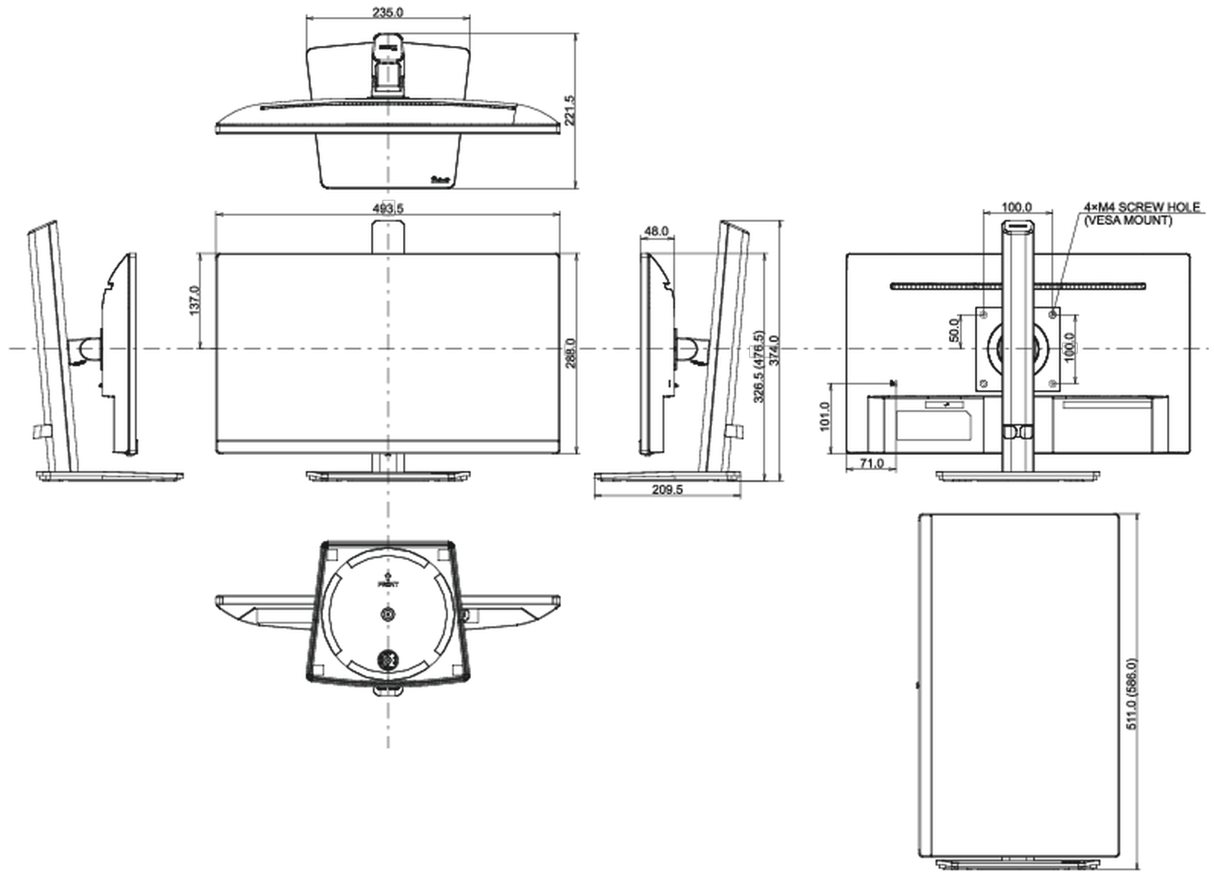

All trademarks and registered trademarks acknowledged. E & O E. Specification subject to change without notice. All LCD's comply with ISO-9241-307:2008 in connection with pixel defects.

© IIYAMA CORPORATION. ALL RIGHTS RESERVED