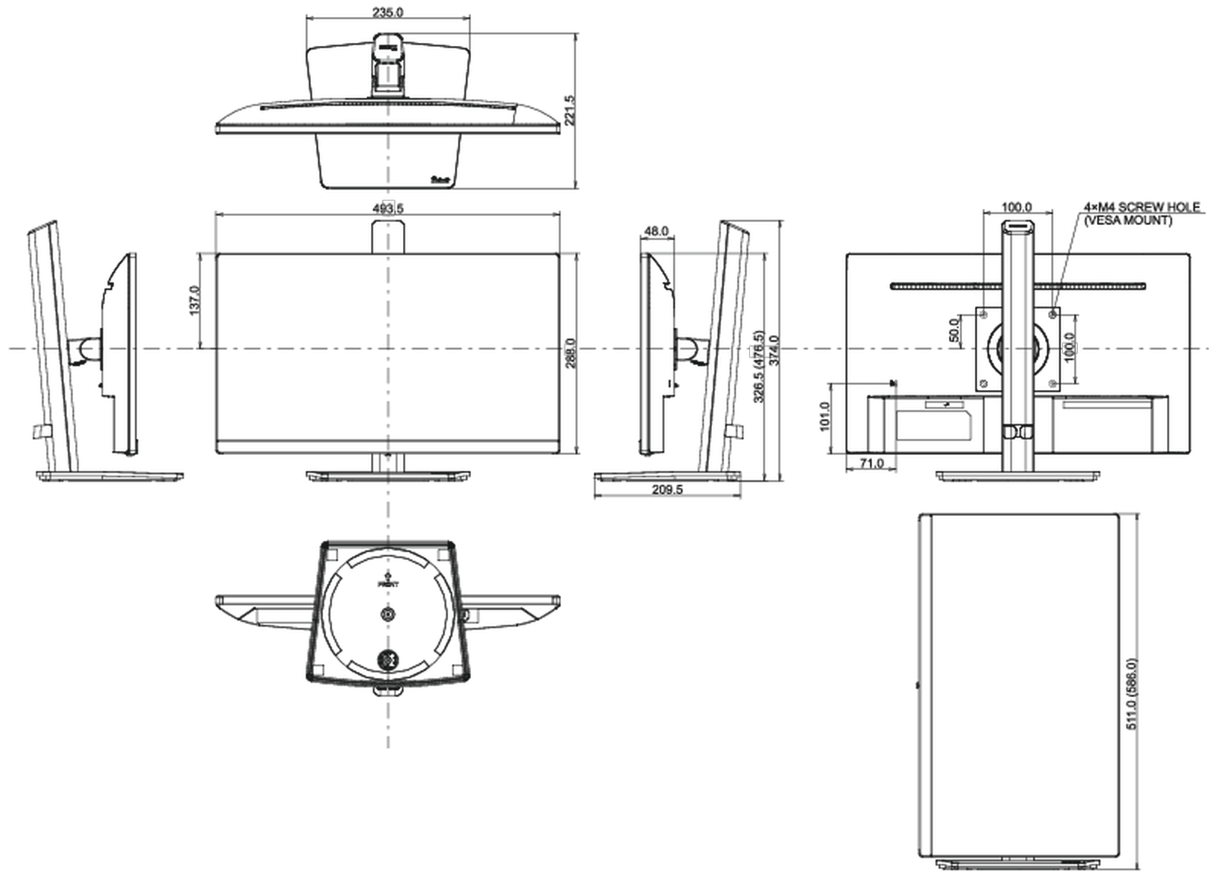

04 ASPECTOS MECÁNICOS

Soporte de altura regulable	giro, inclinación, pivote (rotación a ambos lados)
Ajuste de altura	150mm
Rotación (función de pivote)	90°
Soporte giratorio	90°; 45° izquierdo; 45° derecho

Ángulo de inclinación 23° arriba; 5° abajo

Montaje VESA 100 x 100mm

Sistema de gestión de cables si

05 ACCESSORIES INCLUDED

Cable de alimentación, USB, HDMI

Otro guía de inicio rápido, guía de seguridad

06 GESTIÓN DE ENERGÍA

Clase de eficiencia energética (Regulation (EU) 2017/1369) D

EPEAT *el registro varía según el país, consulte www.epeat.net para obtener más detalles

REACH SVHC por encima de 0.1% de plomo

08 DIMENSIONES / PESO

Producto dimensiones W x H x D 493.5 x 326.5 (476.5) x 221.5mm

Dimensiones de la caja (ancho x alto x fondo) 615 x 125 x 400mm

Peso (sin caja) 4.2kg

Peso (con caja) 5.0kg

Código EAN 4948570120789

All trademarks and registered trademarks acknowledged. E & O E. Specification subject to change without notice. All LCD's comply with ISO-9241-307:2008 in connection with pixel defects.