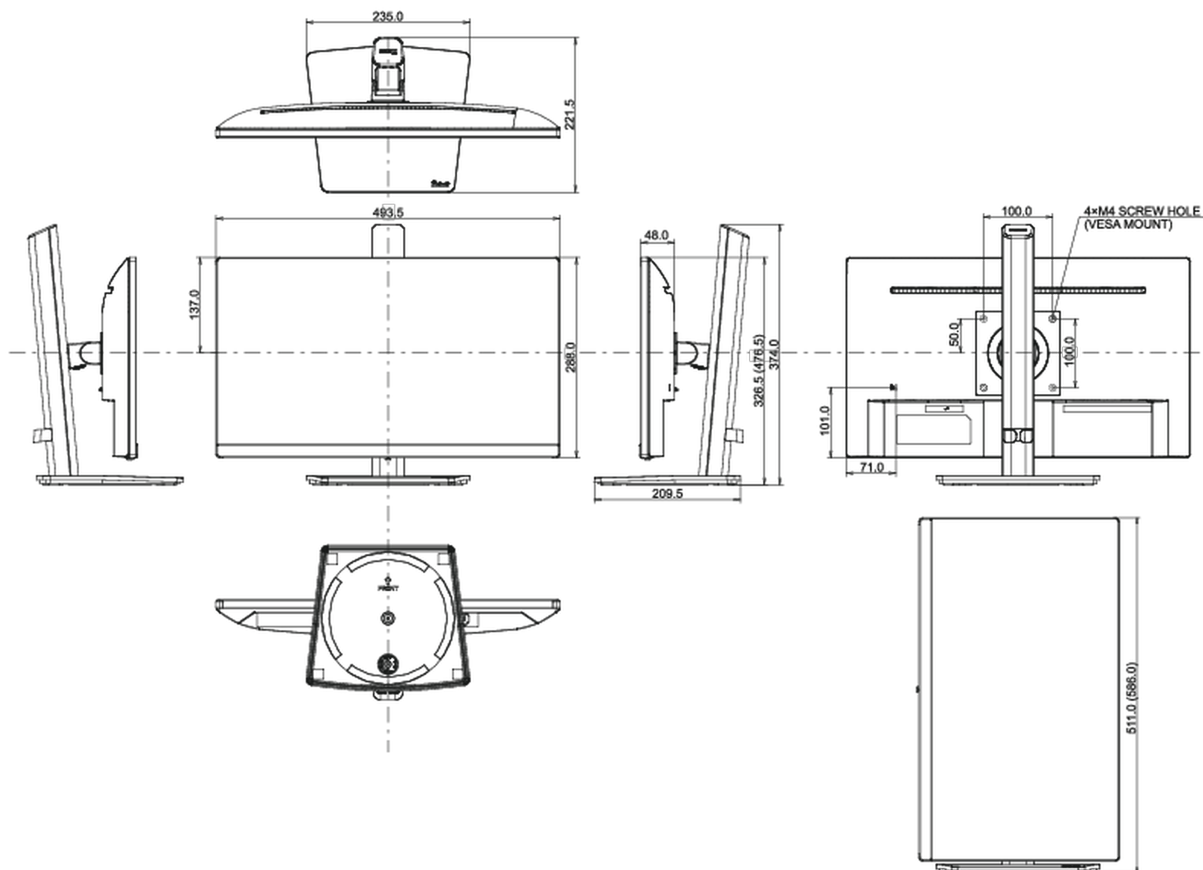

D

EPEAT

*registration varies by country, go to www.epeat.net for details

REACH SVHC

nad 0.1% olova

08 ROZMĚRY / HMOTNOST

Rozměry výrobku Š x V x D

493.5 x 326.5 (476.5) x 221.5mm

Rozměry balení Š x V x D

615 x 125 x 400mm

Váha (bez balení)

4.2kg

Váha (s balením)

5.0kg

EAN code

4948570120789