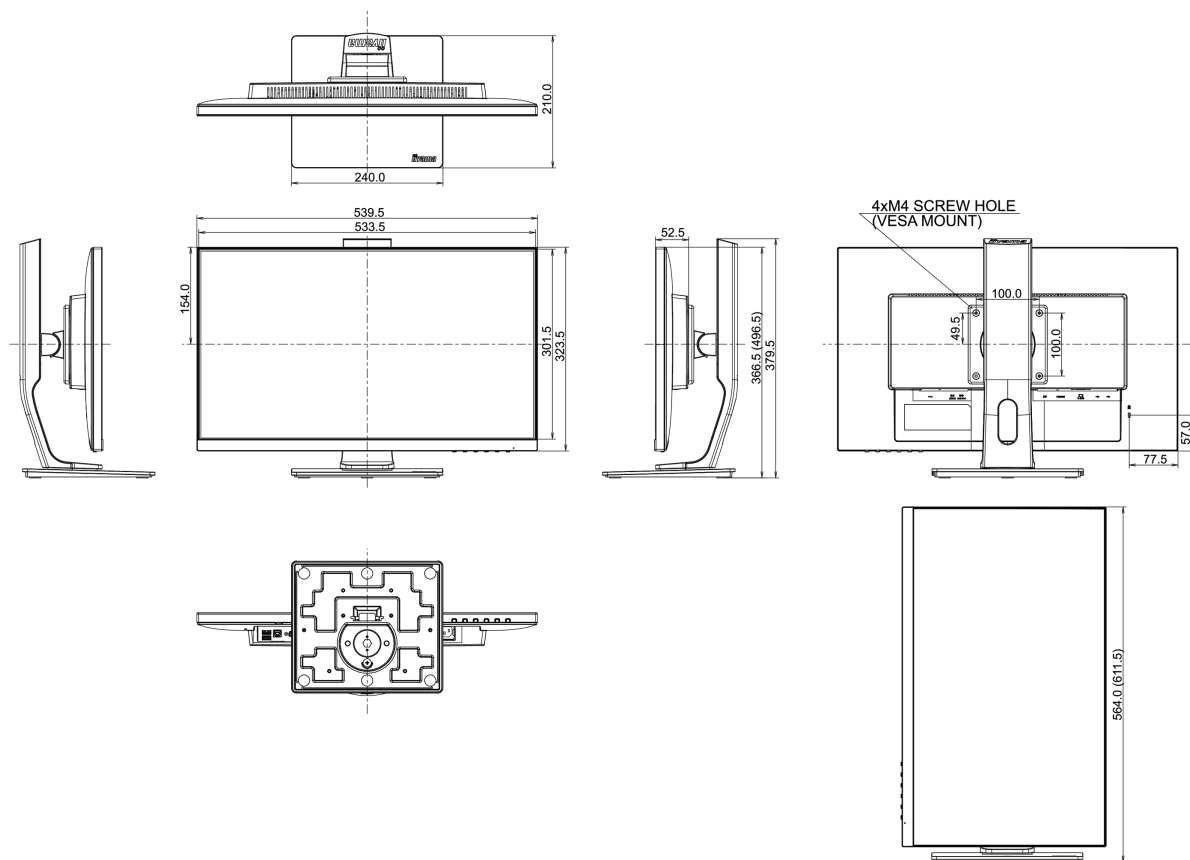

05 6.АКЦЕССУАРЫ

Кабели

Питание, USB, HDMI, DP

Прочее

Краткое руководство по началу работы, Руководство по безопасности

06 POWER-MANAGEMENT

Блок питания

внутренний

Питание

AC 100 - 240V, 50/60Гц

Потребляемая мощность

16W стандарт, 0.5W ожидание, 0.5W отключено

07 СТАНДАРТЫ

Сертификаты

TCO Certified, CE, TÜV-GS, EAC, VCCI-B, PSE, RoHS support, ErP, WEEE, REACH

REACH SVHC

свинца, превышает 0.1%

08 РАЗМЕР / ВЕС

Размер продукта Ш x В x Г

539.5 x 366.5 (496.5) x 210мм

Размер коробки Ш x В x Г

688 x 400 x 196мм

Вес (без упаковки)

5.4кг

Вес (с упаковкой)

7кг

EAN код

4948570115549

Все товарные знаки и торговые марки являются собственностью их владельцев и они защищены. Ошибки и изменения допускаются.

Спецификации могут быть изменены без уведомления. Все LCD мониторы соответствуют стандарту ISO-9241-307:2008 по политике битых

17.05.2025 11:23:30