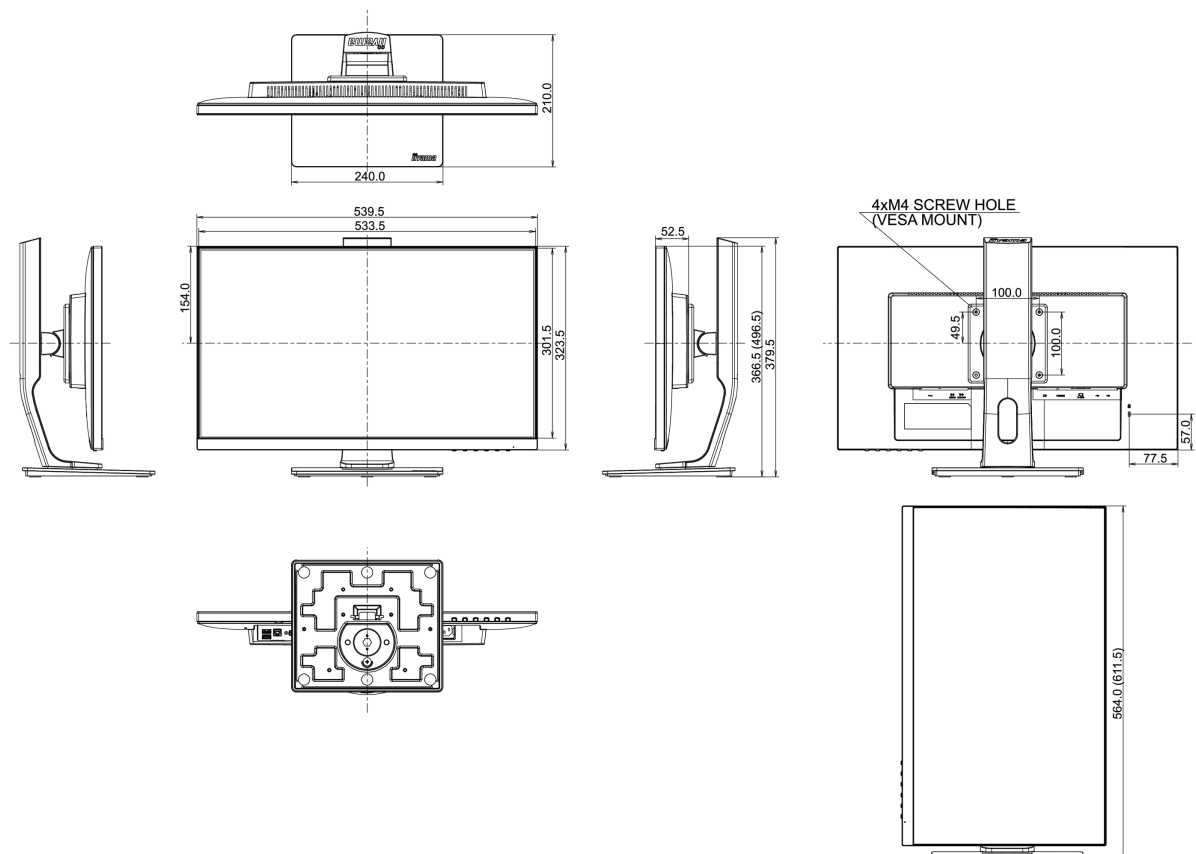

E

REACH SVHC

meer dan 0.1%: Lood

08 AFMETINGEN / GEWICHT

Product afmetingen B x H x D

539.5 x 366.5 (496.5) x 210mm

Doos afmetingen B x H x D

688 x 400 x 196mm

Gewicht (zonder doos)

5.4kg

Gewicht (inclusief doos)

7kg

EAN code

4948570115549

Alle handelsmerken zijn geregistreerd. Gegevens onder voorbehoud van zetfouten. Specificaties kunnen vooraf en zonder opgaaf van reden gewijzigd worden. Alle LCD-panelen vallen onder ISO-9241-307:2008 inzake pixelfouten.