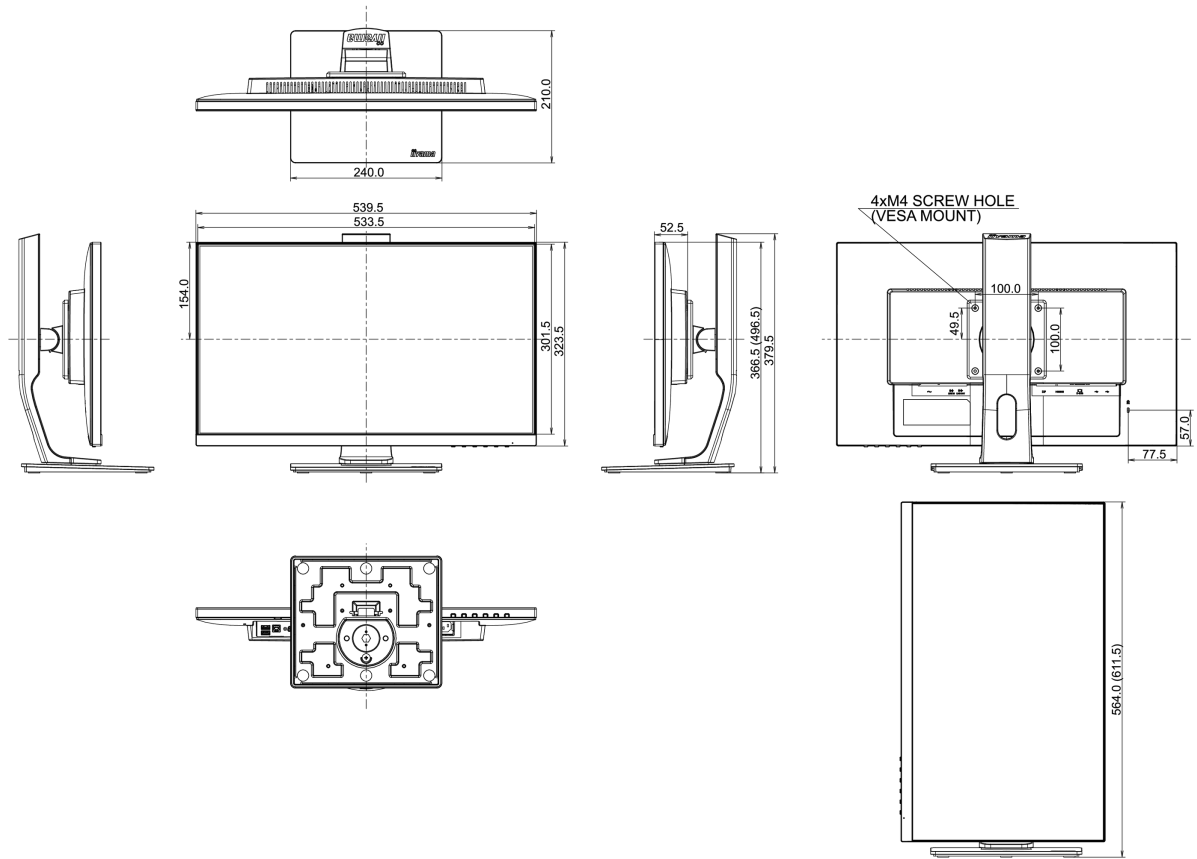

## 04 ASPECTOS MECÁNICOS

Soporte de altura regulable	altura, pivote (rotación), giro, inclinación
Ajuste de altura	130mm
Rotación (función de pivote)	90°
Soporte giratorio	90°; 45° izquierdo; 45° derecho

## 08 DIMENSIONES / PESO

Producto dimensiones W x H x D 539.5 x 366.5 (496.5) x 210mm

Dimensiones de la caja (ancho x alto x fondo) 688 x 400 x 196mm

Peso (sin caja) 5.4kg

Peso (con caja) 7kg

Código EAN 4948570115549