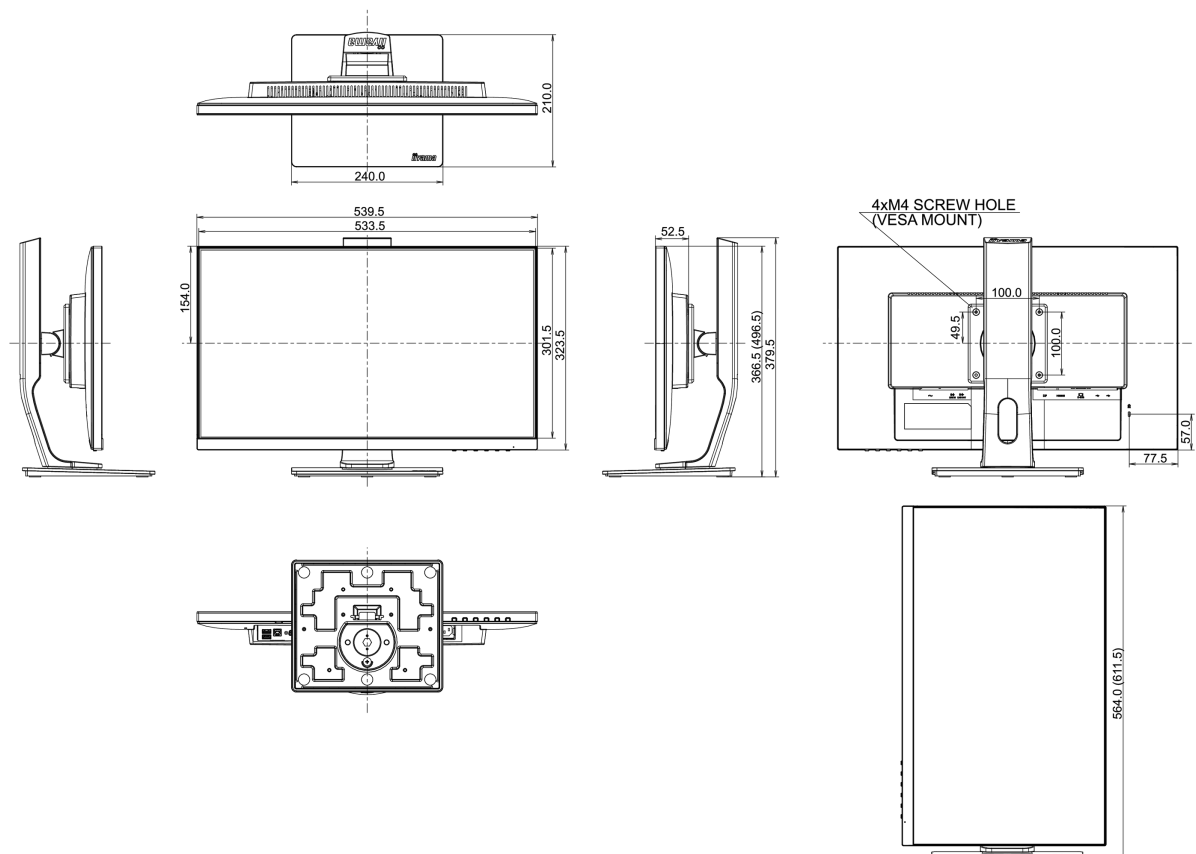

VESA Norm

100 x 100mm

05 ENTHALTENES ZUBEHÖR

Kabel

Netz, USB, HDMI, DP

Sonstiges

Leitfaden zur Inbetriebnahme, Sicherheits-Hinweise

06 STROMVERWALTUNG

Netzteil

intern

Stromversorgung

AC 100 - 240V, 50/60Hz

Leistungsaufnahme

16W typisch, 0.5W Standby, 0.5W ausgeschaltet

07 LEISTUNG

Vorschriften

TCO Certified, CE, TÜV-GS, EAC, VCCI-B, PSE, RoHS support, ErP, WEEE, REACH

Energieeffizienzklasse (Regulation (EU) 2017/1369)

E

REACH SVHC

über 0.1% Blei enthalten

08 ABMESSUNGEN / GEWICHT

Produktabmessungen B x H x T

539.5 x 366.5 (496.5) x 210mm

Verpackungsabmessungen B x H x T

688 x 400 x 196mm

Gewicht (ohne Verpackung)

5.4kg

Gewicht (inkl. Verpackung)

7kg

EAN code

4948570115549