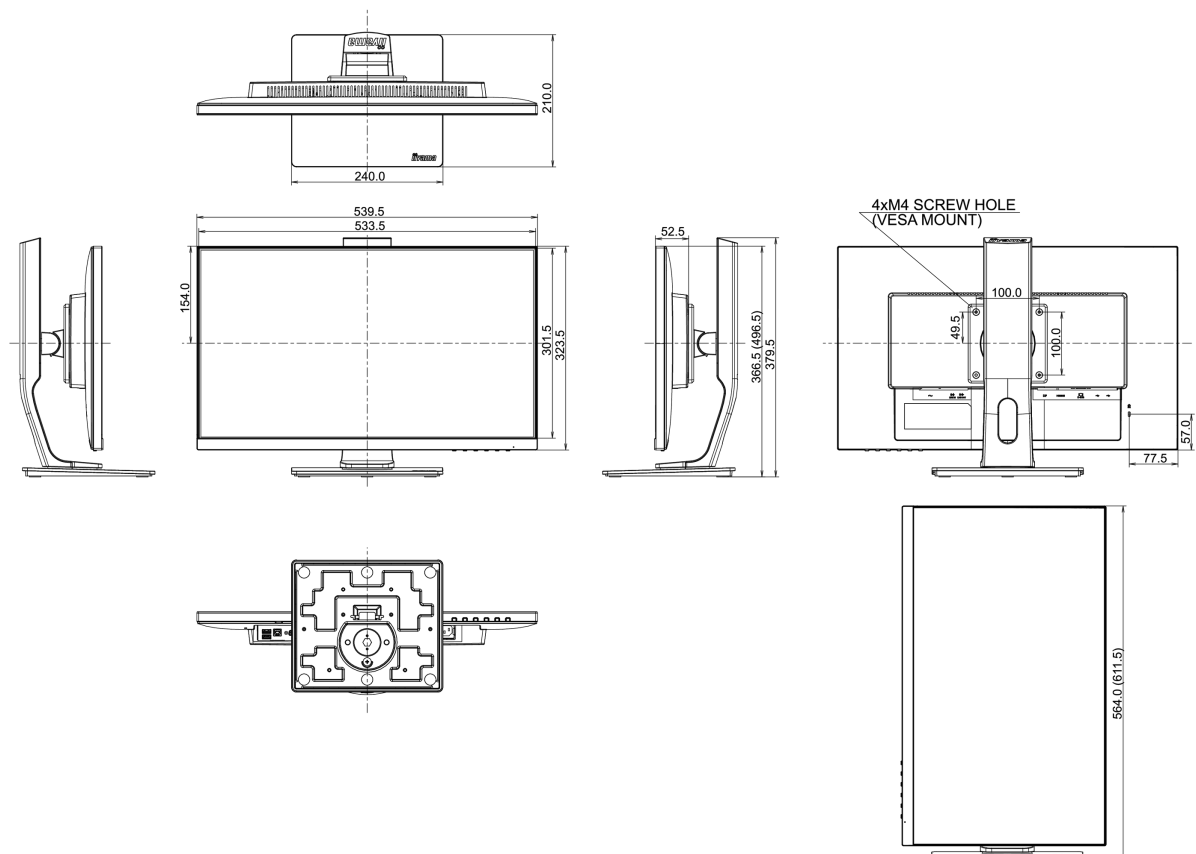

E

REACH SVHC

meer dan 0.1%: Lood

08 AFMETINGEN / GEWICHT

Product afmetingen B x H x D

539.5 x 366.5 (496.5) x 210mm

Doos afmetingen B x H x D

688 x 400 x 196mm

Gewicht (zonder doos)

5.4kg

Gewicht (inclusief doos)

7kg

EAN code

4948570115549

Alle handelsmerken zijn geregistreerd. Gegevens onder voorbehoud van zetfouten. Specificaties kunnen vooraf en zonder opgaa van reden gewijzigd worden. Alle LCD-panels vallen onder ISO-9241-307:2008 inzake pixelfouten.