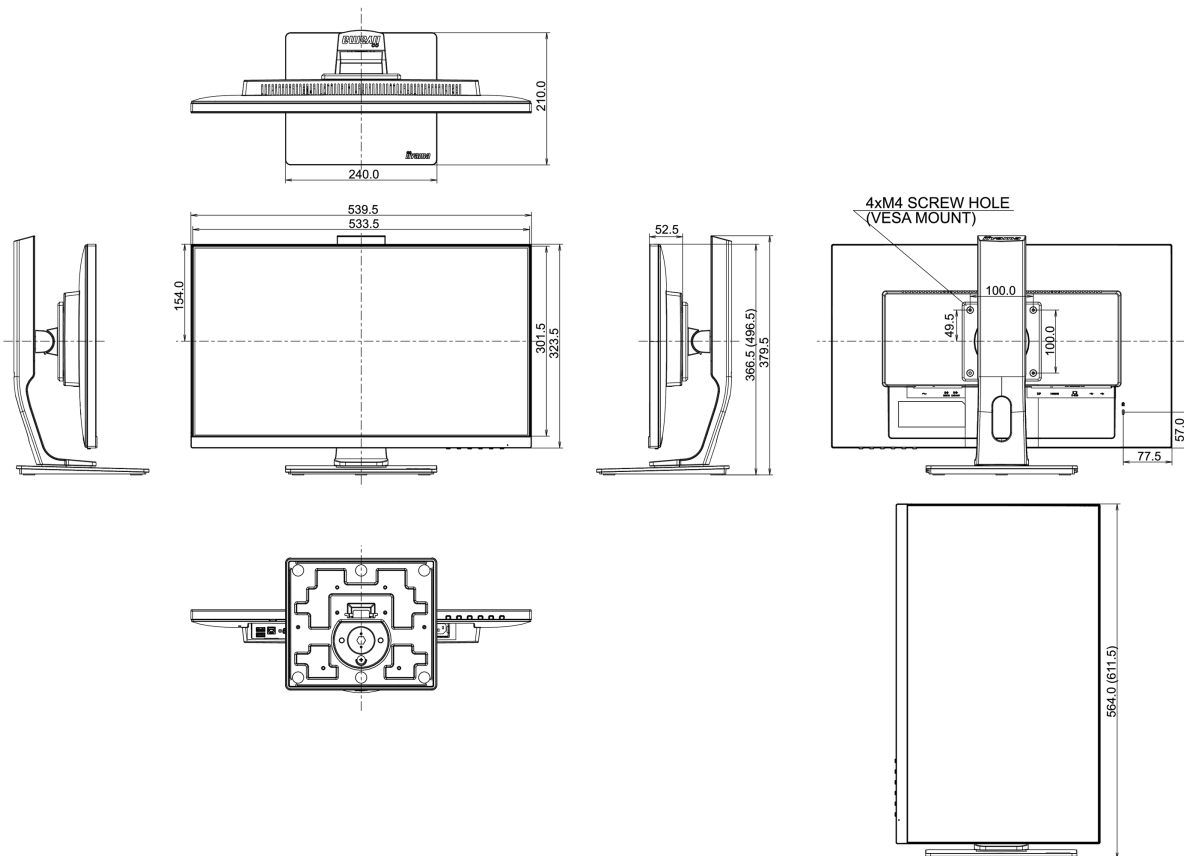

## 08 РАЗМЕР / ВЕС

Размер продукта Ш x В x Г	539.5 x 366.5 (496.5) x 210мм
Размер коробки Ш x В x Г	688 x 400 x 196мм
Вес (без упаковки)	5.4кг
Вес (с упаковкой)	7кг
EAN код	4948570115112

*Все товарные знаки и торговые марки являются собственностью их владельцев и они защищены. Ошибки и изменения допускаются. Спецификации могут быть изменены без уведомления. Все LCD мониторы соответствуют стандарту ISO-9241-307:2008 по политике битых пикселей.*