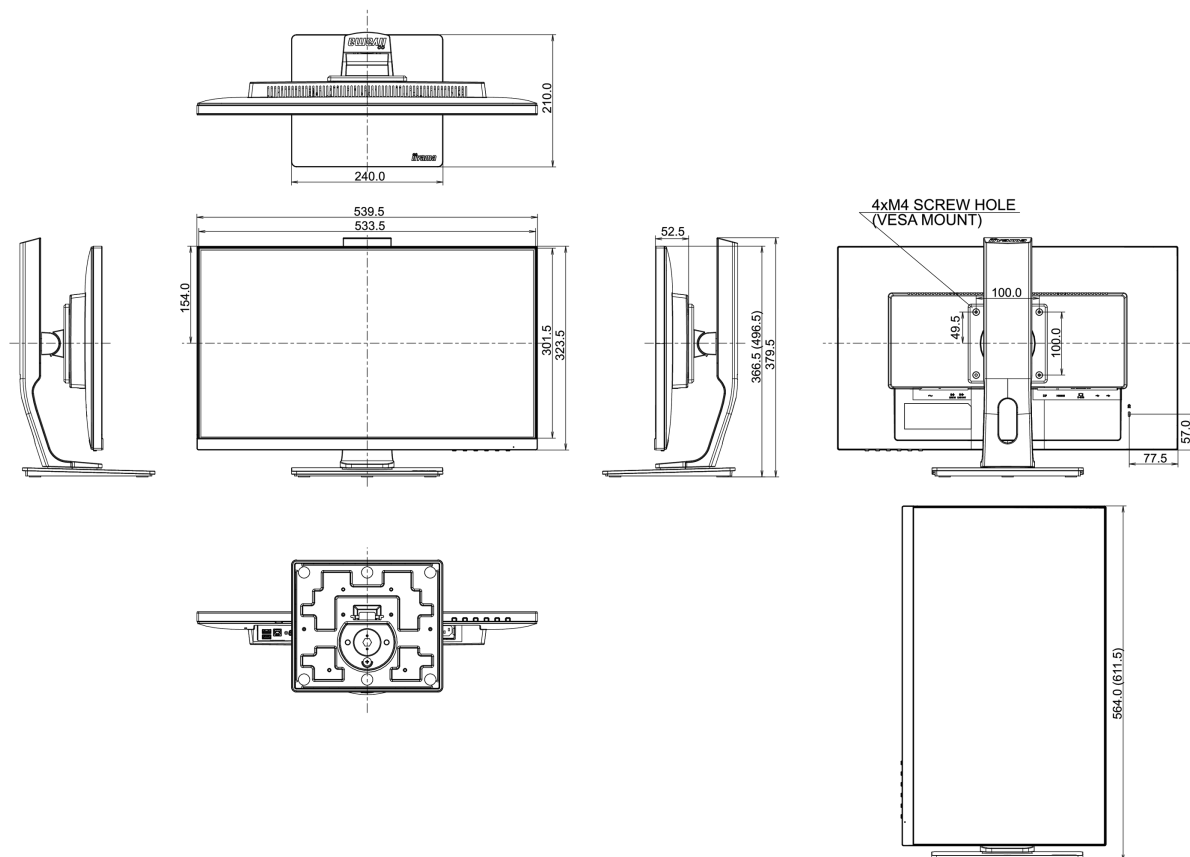

VESA montiranje

100 x 100mm

05 UKLJUČENI DODACI

Kablovi

Strujni kabl, USB, HDMI, DP

Ostalo

kratko uputstvo, bezbednosni vodič

06 UPRAVLJANJE NAPAJANJEM

Napajanje

interna

Potrošnja energije

% 1W tipično, 0.5W stand by, 0.5W isključen

07 ODRŽIVOST

Propisi

TCO Sertifikat, CE, TÜV-GS, EAC, VCCI-B, PSE, RoHS podrška, ErP, WEEE, REACH

Klasa energetske efikasnosti (Regulation (EU) 2017/1369)

D

EPEAT

*registration varies by country, go to www.epeat.net for details

REACH SVHC

iznad 0.1%: Olova

08 DIMENZIJE / TEŽINA

Dimenzije proizvoda Š x V x D

539.5 x 366.5 (496.5) x 210mm

Dimenzije kutije Š x V x D

688 x 400 x 196mm

Težina (bez kutije)

5.4kg

Težina (sa kutijom)

7kg

EAN kod

4948570115112