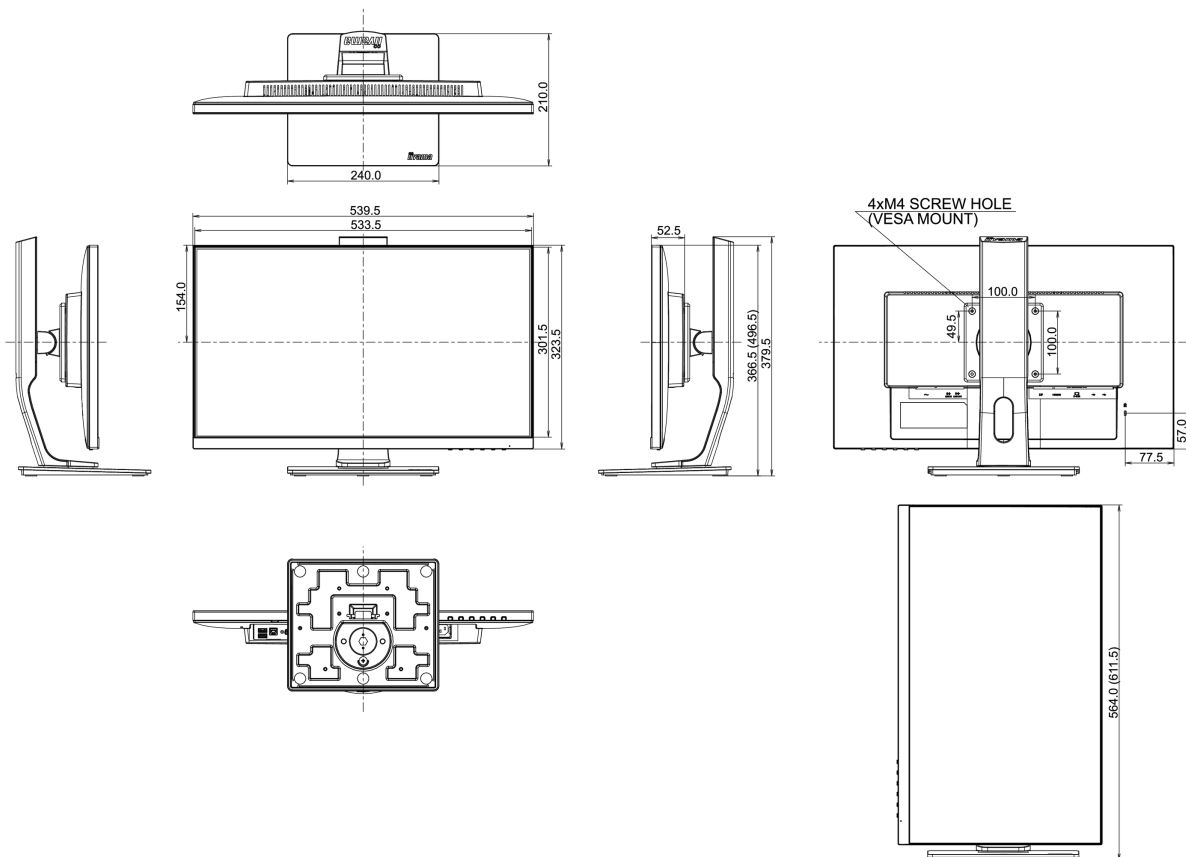

## 08 WYMIARY / WAGA

Wymiary produktu szer. x wys. x gł.	539.5 x 366.5 (496.5) x 210mm
Wymiary pudła szer. x wys. x gł.	688 x 400 x 196mm
Waga (bez pudła)	5.4kg
Waga (z pudłem)	7kg
Kod EAN	4948570115112