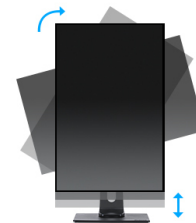

24" IPS monitor met ultra vlakke voorkant en een in hoogte verstelbare voet

De ProLite XUB2492HSU is een stijlvolle 24" LED LCD in Full HD en maakt gebruik van IPS panel technologie. Deze superieure panel techniek biedt een zeer consistente kleurweergave vanuit elke inkijskhoek. Hoog contrast en helderheid bieden uitstekende prestaties voor fotografische vormgeving en webdesign doeleinden. Tevens is deze 24" uitgerust met een in hoogte verstelbare voet met pivot functie (roteerbaar). De ProLite XUB2492HSU is de perfecte monitor voor de veeleisende gebruiker die alleen genoeg neemt met de hoogste specificaties en een hedendaagse vormgeving. Een zeer goede keuze voor o.a. multi monitor set-up, Digital Signage en Office toepassingen.

IPS-technologie

IPS-schermen staan vooral bekend om hun brede kijkhoeken en natuurlijke, zeer nauwkeurige kleuren. Ze zijn bijzonder geschikt voor kleurkritische toepassingen.

HAS + Pivot

Met een in hoogte verstelbare voet creëert u een ergonomisch verantwoorde werkpositie die voldoet aan alle Arbo eisen. Hiermee voorkomt u niet alleen gezondheidsproblemen het verhoogt ook de productiviteit. Met de pivot functie kunt het scherm van draaien van landschap naar portret stand. Deze functionaliteit kan handig zijn wanneer de toepassing meer hoogte vereist dan breedte.

01 PANEEL EIGENSCHAPPEN

Design	ultra slim
Beelddiagonaal	23.8", 60.5cm
Paneel	IPS Panel Technology LED, matte finish
Resolutie	1920 x 1080 @75Hz (2.1 megapixel Full HD, HDMI & DP)
Beeldverhouding	16:9
Paneel helderheid	250 cd/m ²
Statisch contrast	1000:1
Advanced contrast	80M:1
Reactietijd (GTG)	4ms
Inkijkhoek	horizontaal/verticaal: 178°/178°, rechts/links: 89°/89°, naar boven/onderen: 89°/89°
Kleurondersteuning	16.7mln (sRGB: 99%; NTSC: 72%)
Horizontale frequentie	30 - 80kHz
Zichtbaar formaat	527 x 296.5mm, 20.7 x 11.7"
Pixel pitch	0.275mm
Kleur	mat