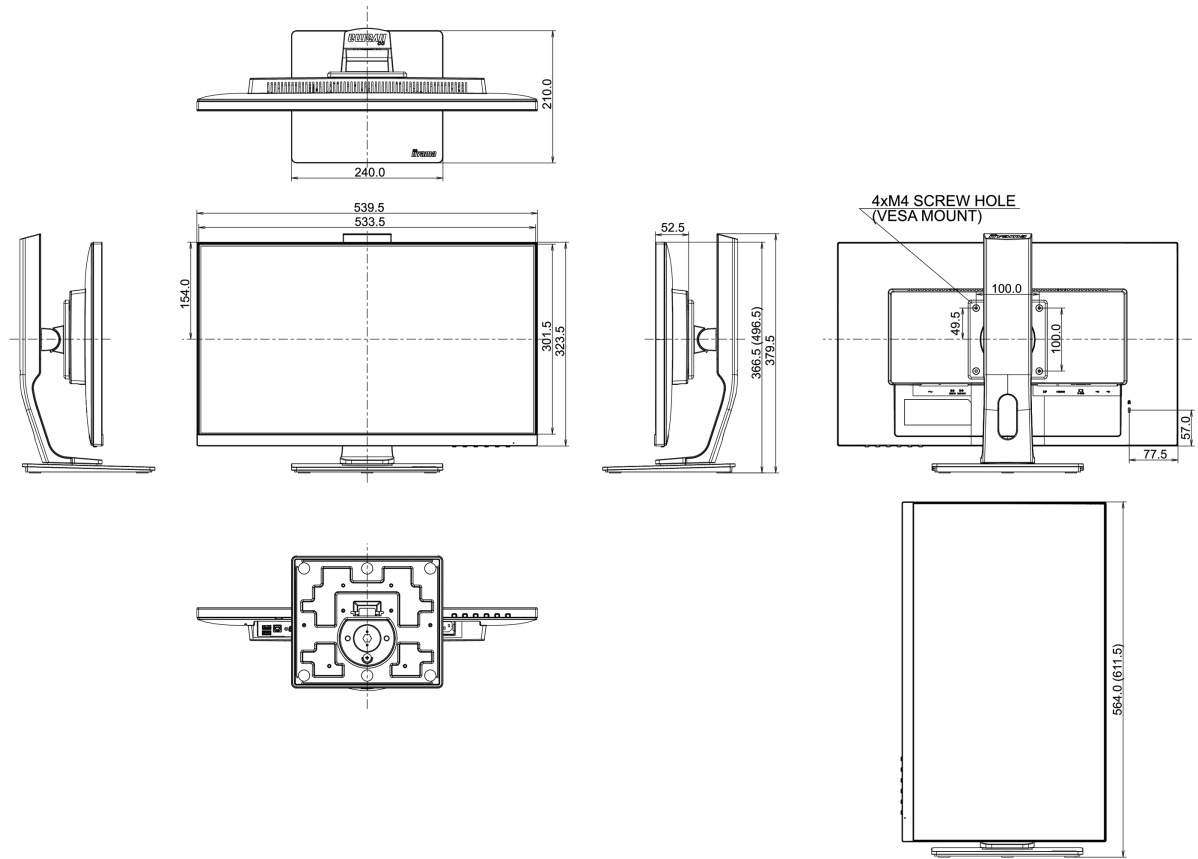

04 MECHANISME

Positieaanpassingen	hoogte, pivot (rotatie), draaien, kantelen
Hoogte-instelling	130mm
Rotatie	90°
Draaibare voet	90°; 45 ° links; 45° rechts
Kantelhoek	22° omhoog; 5° omlaag

VESA montage	100 x 100mm
--------------	-------------

08 AFMETINGEN / GEWICHT

Product afmetingen B x H x D	539.5 x 366.5 (496.5) x 210mm
Doos afmetingen B x H x D	688 x 400 x 196mm
Gewicht (zonder doos)	5.4kg
Gewicht (inclusief doos)	7kg
EAN code	4948570115112