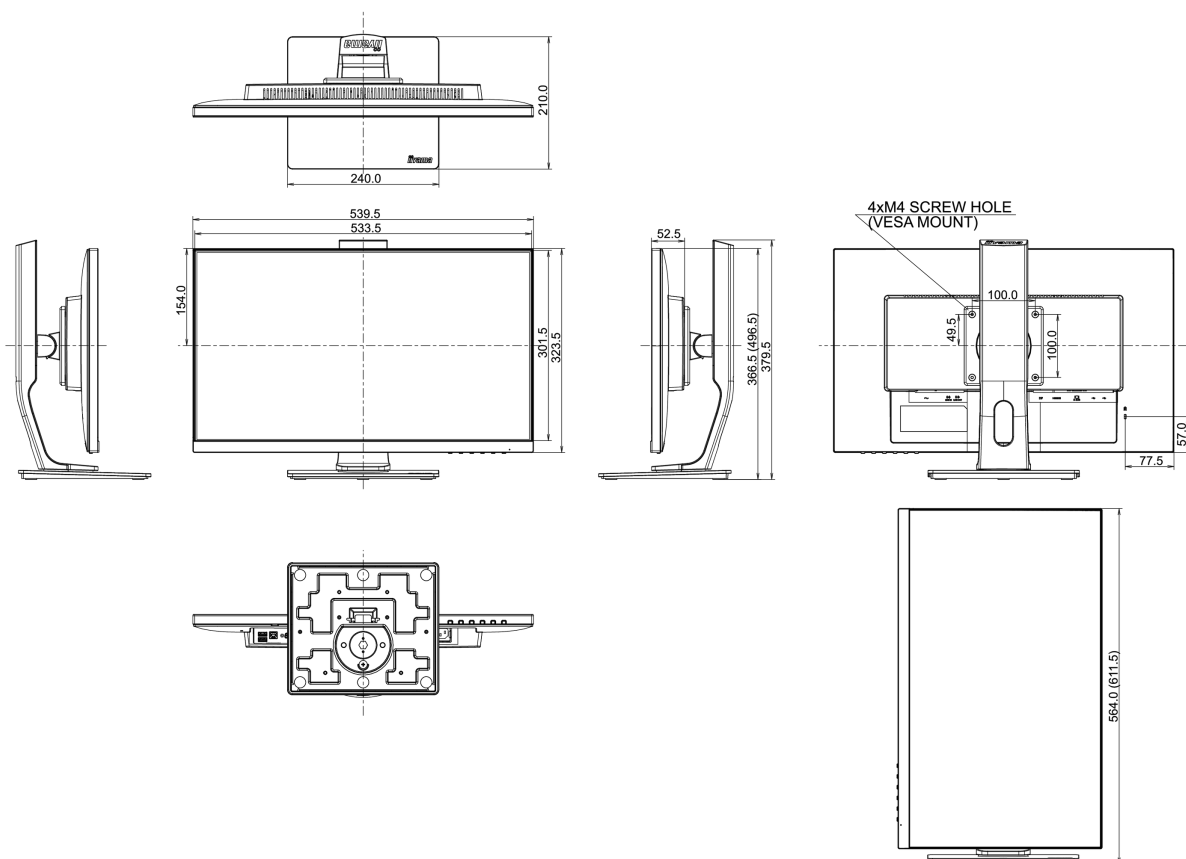

## 08 MÉRETEK / SÚLY

Termék méretei Sz x H x M	539.5 x 366.5 (496.5) x 210mm
Doboz méretei Sz x H x M	688 x 400 x 196mm
Súly (doboz nélkül)	5.4kg
Súly (dobozzal)	7kg
EAN kód	4948570115112

*All trademarks and registered trademarks acknowledged. E & O E. Specification subject to change without notice. All LCD's comply with ISO-9241-307:2008 in connection with pixel defects.*