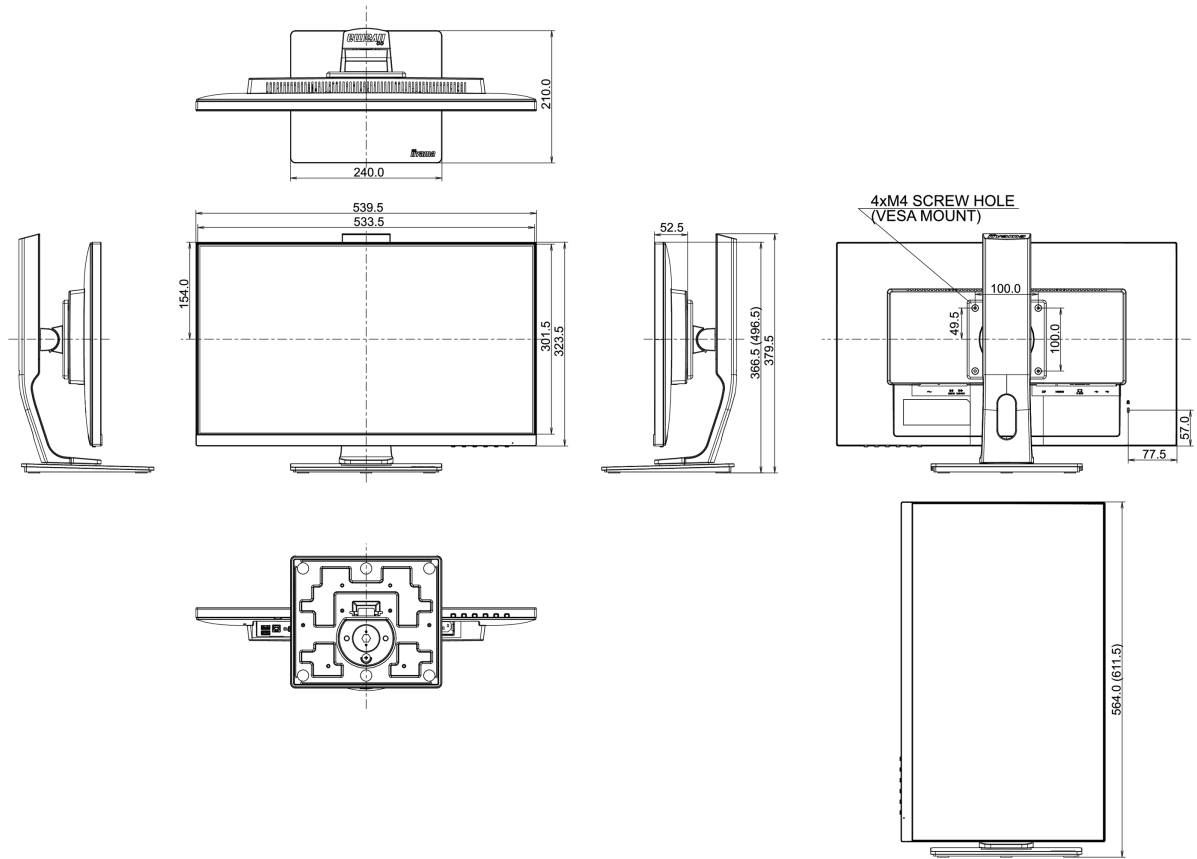

## 08 ABMESSUNGEN / GEWICHT

Produkt Abmessungen B x H x T	539.5 x 366.5 (496.5) x 210mm
Verpackung Abmessungen B x H x T	688 x 400 x 196mm
Gewicht (ohne Verpackung)	5.4kg
Gewicht (inkl Verpackung)	7kg
EAN code	4948570115112