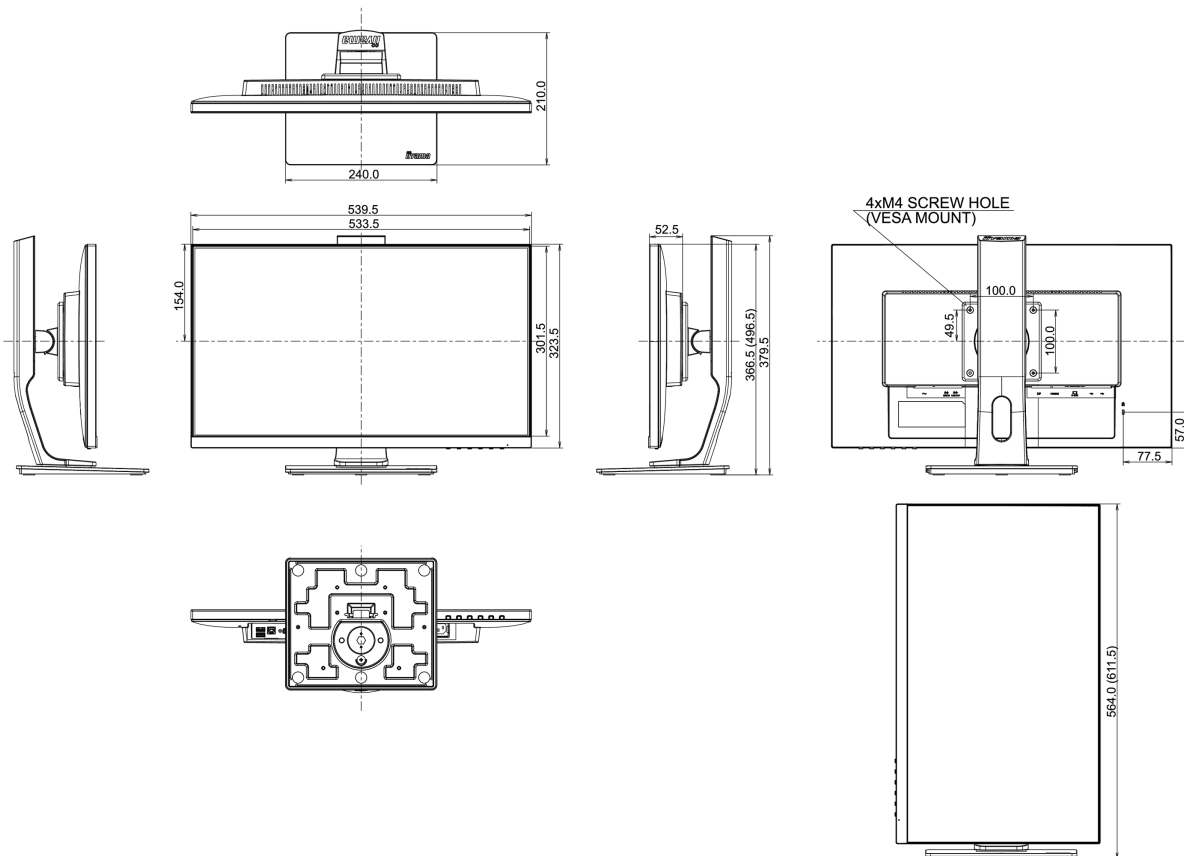

08 РАЗМЕР / ВЕС

Размер продукта Ш x В x Г	539.5 x 366.5 (496.5) x 210мм
Размер коробки Ш x В x Г	688 x 400 x 196мм
Вес (без упаковки)	5.4кг
Вес (с упаковкой)	7кг
EAN код	4948570115112

Все товарные знаки и торговые марки являются собственностью их владельцев и они защищены. Ошибки и изменения допускаются. Спецификации могут быть изменены без уведомления. Все LCD мониторы соответствуют стандарту ISO-9241-307:2008 по политике битых пикселей.