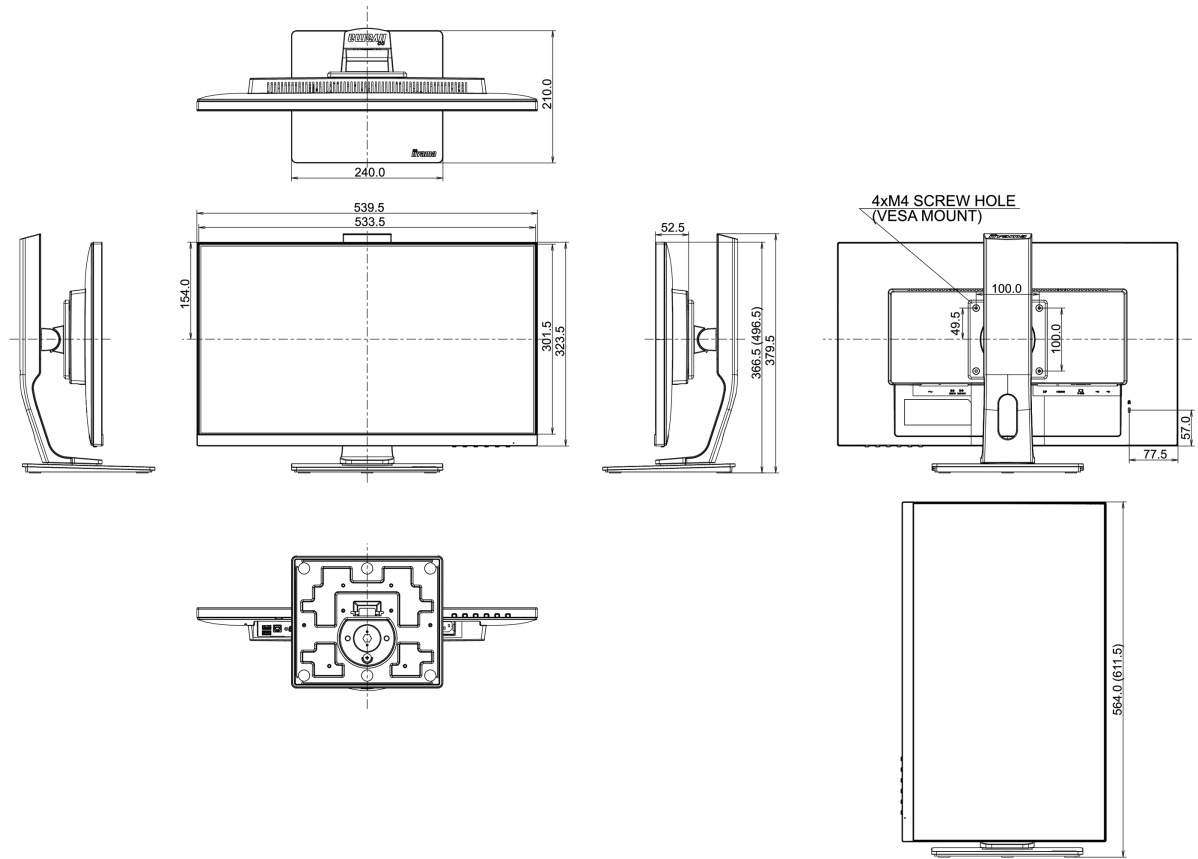

## 04 MECHANISME

Positieaanpassingen	hoogte, pivot (rotatie), draaien, kantelen
Hoogte-instelling	130mm
Rotatie	90°
Draaibare voet	90°; 45 ° links; 45° rechts
Kantelhoek	22° omhoog; 5° omlaag

VESA montage	100 x 100mm
--------------	-------------

## 08 AFMETINGEN / GEWICHT

Product afmetingen B x H x D	539.5 x 366.5 (496.5) x 210mm
Doos afmetingen B x H x D	688 x 400 x 196mm
Gewicht (zonder doos)	5.4kg
Gewicht (inclusief doos)	7kg
EAN code	4948570115112