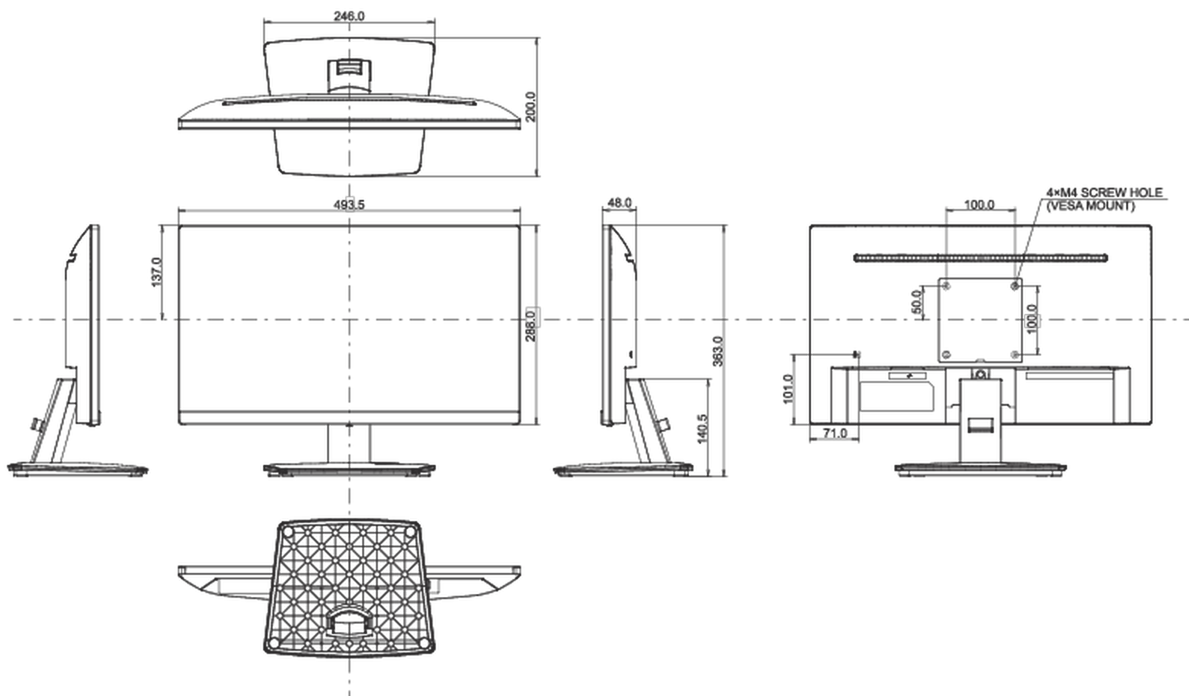

Кабели

Питание, USB, HDMI

Прочее

Краткое руководство по началу работы, Руководство по безопасности

06 POWER-MANAGEMENT

Блок питания

внутренний

Питание

AC 100 - 240V, 50/60Гц

Потребляемая мощность

13W стандарт, 0.5W ожидание, 0.3W отключено

07 СТАНДАРТЫ

Сертификаты

CE, TÜV-Bauart, VCCI-B, PSE, RoHS support, ErP, WEEE, REACH, UKCA

EPEAT

*registration varies by country, go to www.epeat.net for details

REACH SVHC

свинца, превышает 0.1%

08 РАЗМЕР / ВЕС

Размер продукта Ш x В x Г

493.5 x 363 x 200мм

Размер коробки Ш x В x Г

564 x 120 x 386мм

Вес (без упаковки)

2.7кг

Вес (с упаковкой)

3.4кг

EAN код

4948570120772

Все товарные знаки и торговые марки являются собственностью их владельцев и они защищены. Ошибки и изменения допускаются. Спецификации могут быть изменены без уведомления. Все LCD мониторы соответствуют стандарту ISO-9241-307:2008 по политике битых пикселей.