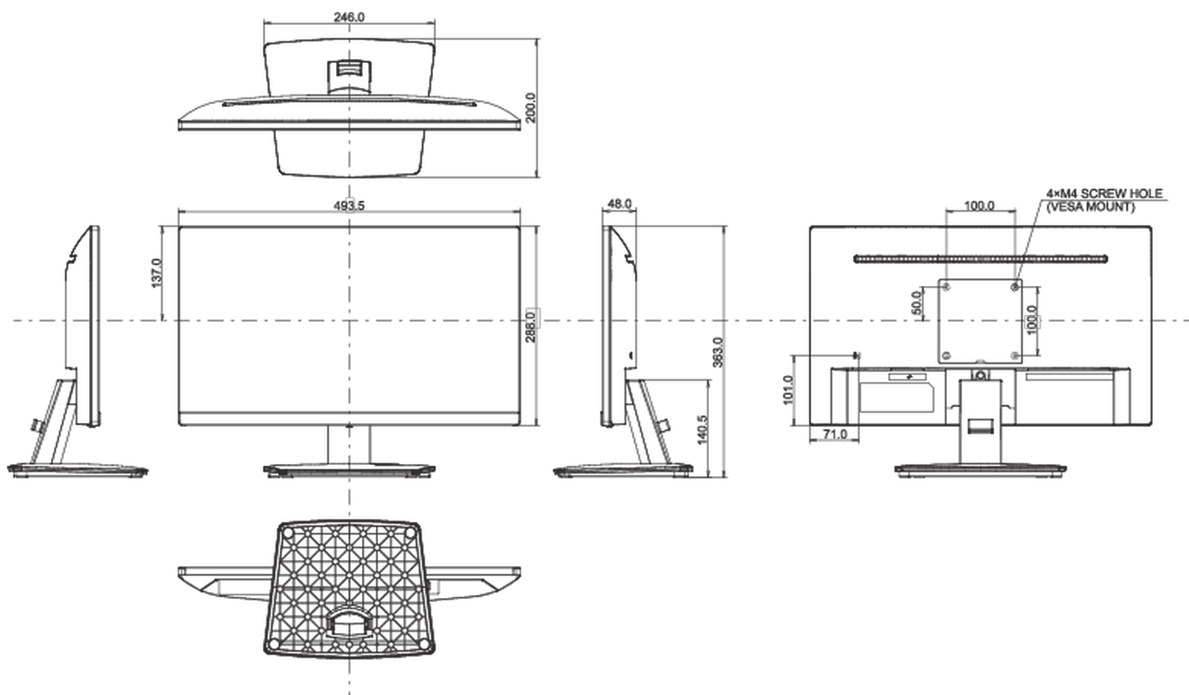

## 08 WYMIARY / WAGA

Wymiary produktu szer. x wys. x gł.	493.5 x 363 x 200mm
Wymiary pudła szer. x wys. x gł.	564 x 120 x 386mm
Waga (bez pudła)	2.7kg
Waga (z pudłem)	3.4kg
Kod EAN	4948570120772

*Wszystkie znaki towarowe zastrzeżone. Pomyłki i wprowadzanie zmian zastrzeżone. Specyfikacje produktów mogą ulec zmianie bez wcześniejszego zawiadomienia. Wszystkie monitory LCD iiyama są zgodne z normą ISO-9241-307:2008 określającą liczbę i rodzaj defektów matrycy.*