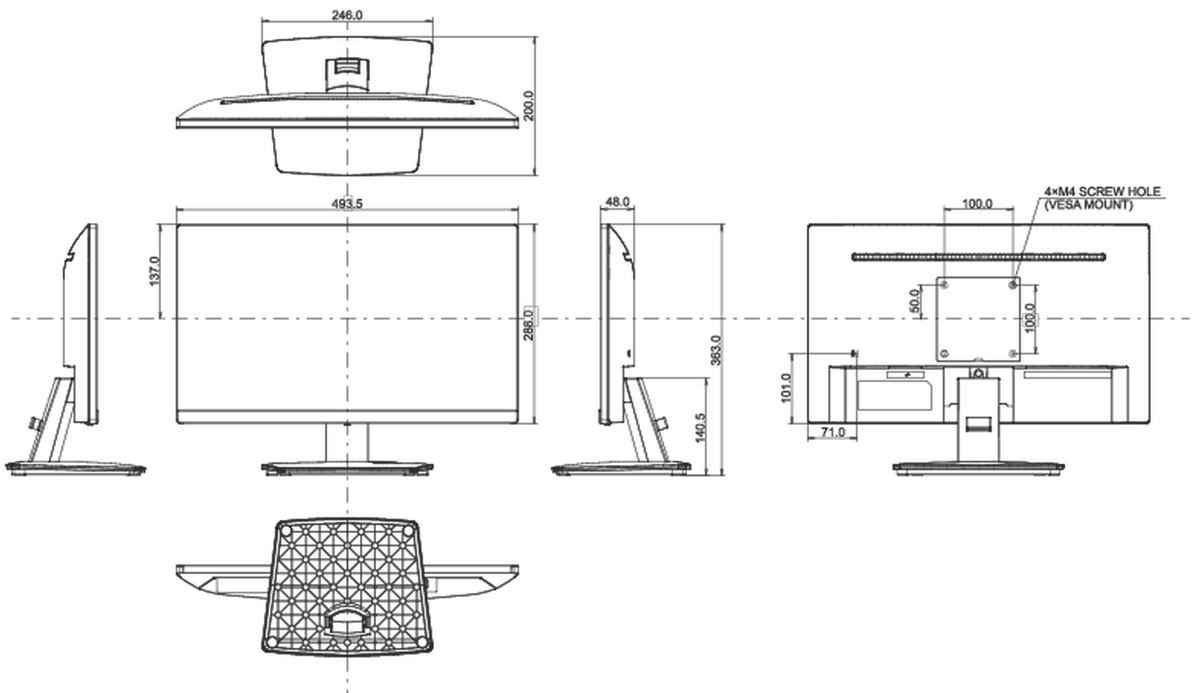

## 04 ASPECTOS MECÁNICOS

Soporte de altura regulable	inclinación
Ángulo de inclinación	22° arriba; 54° abajo
Montaje VESA	100 x 100mm
Sistema de gestión de cables	si

## 08 DIMENSIONES / PESO

Producto dimensiones W x H x D	493.5 x 363 x 200mm
Dimensiones de la caja (ancho x alto x fondo)	564 x 120 x 386mm
Peso (sin caja)	2.7kg
Peso (con caja)	3.4kg
Código EAN	4948570120772