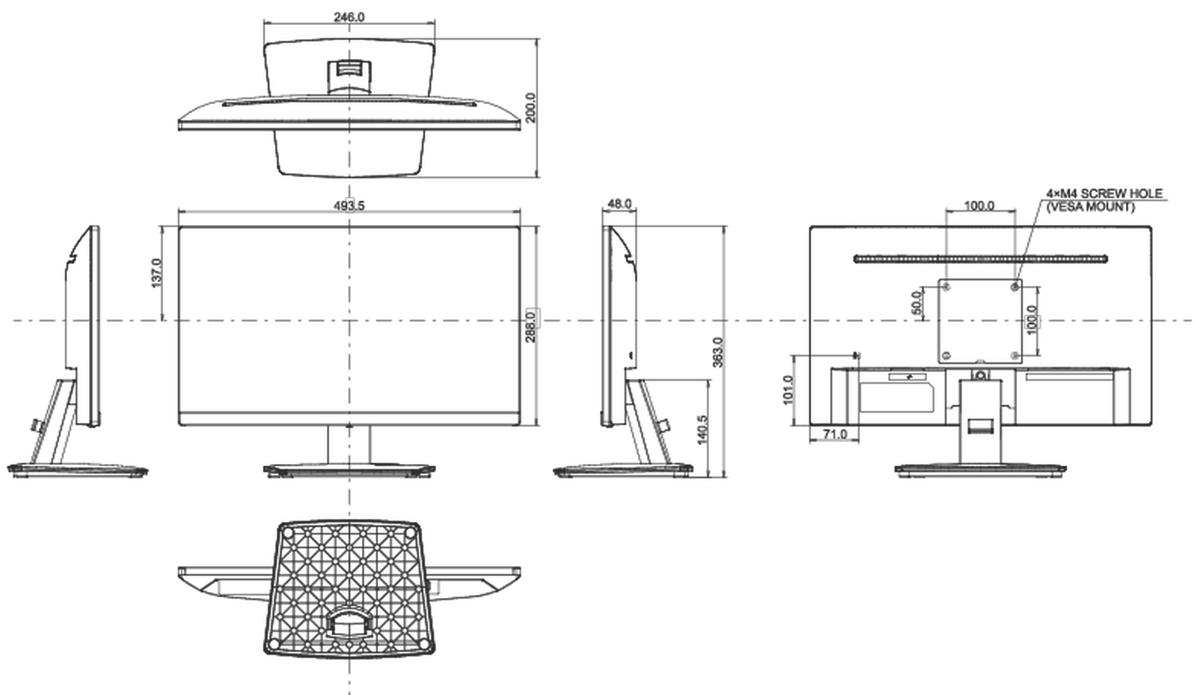

01 DISPLAY EIGENSCHAFTEN

Design	dreiseitig rahmenloses Design
Bilddiagonale	21.5", 54.5cm
Panel-Technologie	VA, matte Oberfläche
Physikalische Auflösung	1920 x 1080 @75Hz (2.1 megapixel Full HD)
Bildformat	16:9
Helligkeit	250 cd/m ²
Kontrastverhältnis	3000:1
Erweitertes Kontrast Verhältnis	80M:1
Reaktionszeit (MPRT)	1ms
Blickwinkel	horizontal/vertikal: 178°/178°, rechts/links: 89°/89°, nach oben/unten: 89°/89°
Farbunterstützung	16.7mln (sRGB: 99%; NTSC: 72%)
Horizontalfrequenz	30 - 85kHz
Arbeitsfläche H x B	478.7 x 260.3mm, 18.78 x 10.2"
Pixelabstand	0.249mm
Farbe	matt, schwarz

04 MECHANISCH

Verstellmöglichkeiten	Tilt
Neigungswinkel	22° nach oben; 54° nach unten
VESA Halterung	100 x 100mm
Kabelmanagement	ja

05 ENTHALTENES ZUBEHÖR

Kabel	Netz, USB, HDMI
Sonstige	Leitfaden zur Inbetriebnahme, Sicherheits-Hinweise

08 ABMESSUNGEN / GEWICHT

Produkt Abmessungen B x H x T	493.5 x 363 x 200mm
Verpackung Abmessungen B x H x T	564 x 120 x 386mm
Gewicht (ohne Verpackung)	2.7kg
Gewicht (inkl Verpackung)	3.4kg
EAN code	4948570120772