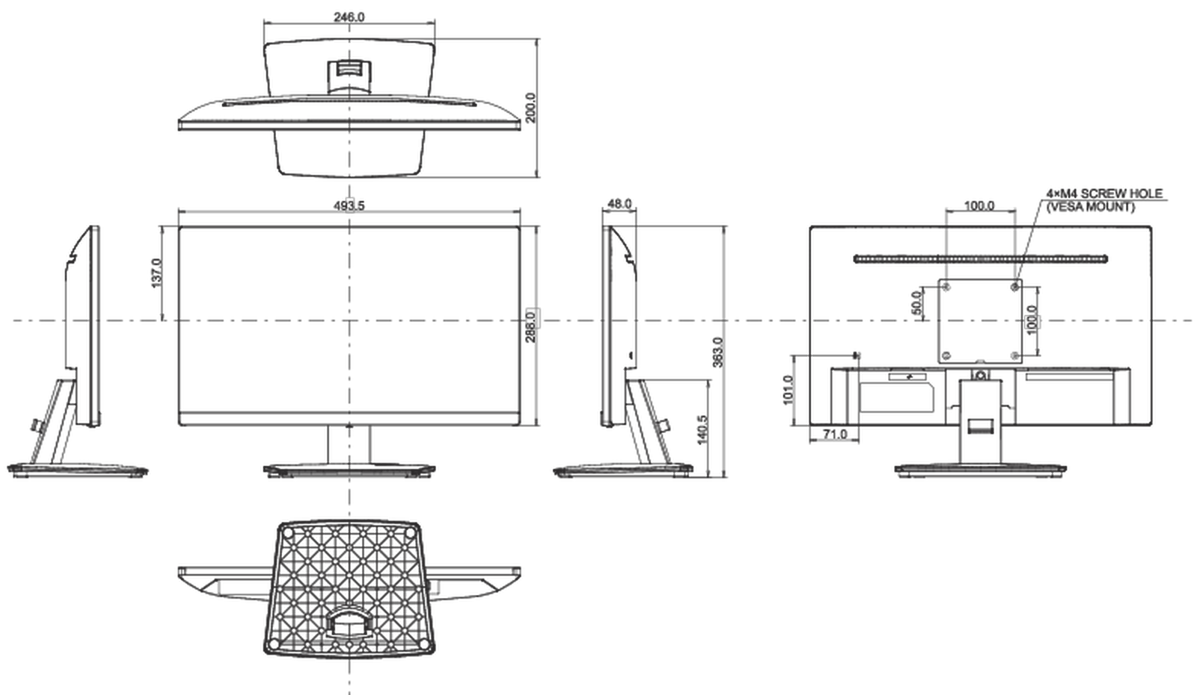

01 DISPLAY EIGENSCHAFTEN

Design	dreiseitig rahmenloses Design
Bilddiagonale	21.5", 54.5cm
Panel-Technologie	VA, matte Oberfläche
Physikalische Auflösung	1920 x 1080 @75Hz (2.1 megapixel Full HD)
Bildformat	16:9
Helligkeit	250 cd/m ²
Kontrastverhältnis	3000:1
Erweitertes Kontrast Verhältnis	80M:1
Reaktionszeit (MPRT)	1ms
Blickwinkel	horizontal/vertikal: 178°/178°, rechts/links: 89°/89°, nach oben/unten: 89°/89°
Farbunterstützung	16.7mln (sRGB: 99%; NTSC: 72%)
Horizontalfrequenz	30 - 85kHz
Arbeitsfläche H x B	478.7 x 260.3mm, 18.78 x 10.2"
Pixelabstand	0.249mm
Farbe	matt, schwarz

04 MECHANISCH

Verstellmöglichkeiten	Tilt
Neigungswinkel	22° nach oben; 54° nach unten
VESA Norm	100 x 100mm
Kabelmanagement	ja

05 ENTHALTENES ZUBEHÖR

Kabel	Netz, USB, HDMI
Sonstiges	Leitfaden zur Inbetriebnahme, Sicherheits-Hinweise

08 ABMESSUNGEN / GEWICHT

Produktabmessungen B x H x T	493.5 x 363 x 200mm
Verpackungsabmessungen B x H x T	564 x 120 x 386mm
Gewicht (ohne Verpackung)	2.7kg
Gewicht (inkl. Verpackung)	3.4kg
EAN code	4948570120772