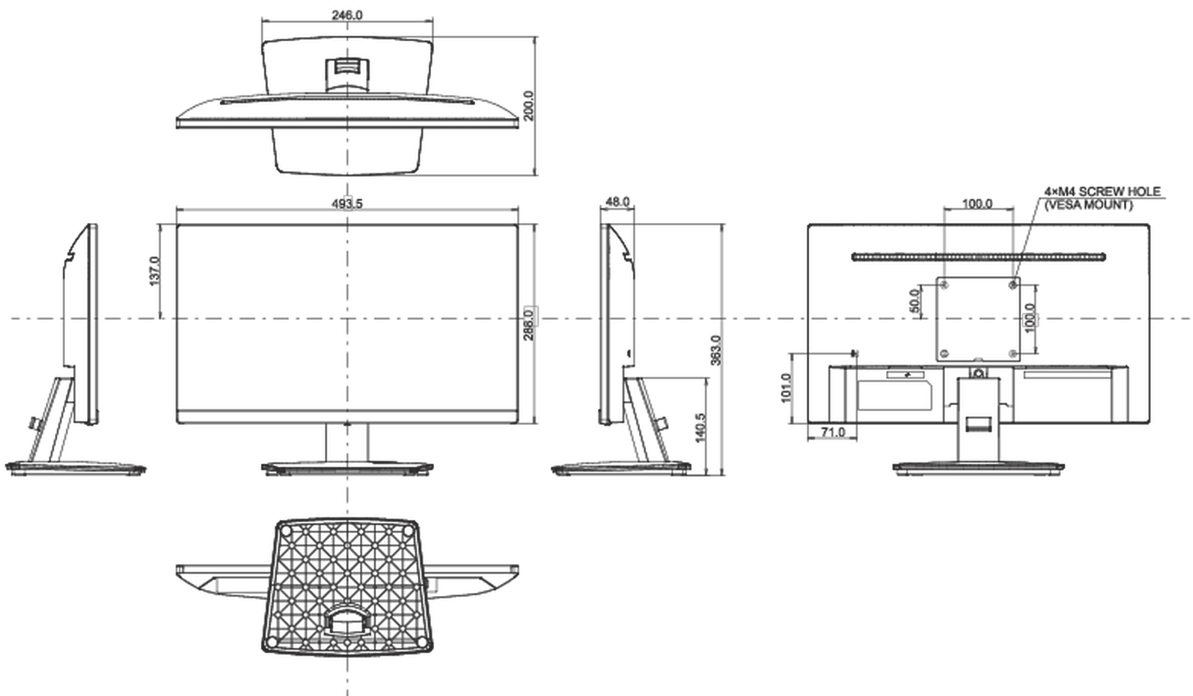

04 MECANIQUE

Réglages Position Image	angle V
Angle d'inclinaison	22° en avant; 54° en arrière
Montage VESA	100 x 100mm
Système de gestion de passage des câbles	oui

05 ACCESSOIRES INCLUS

Câbles	câble d'alimentation, USB, HDMI
Autres	guide démarrage rapide, guide de sécurité

08 DIMENSIONS / POIDS

Dimensions produit L x H x P	493.5 x 363 x 200mm
Dimensions de la boîte L x H x P	564 x 120 x 386mm
Poids (sans boîte)	2.7kg
Poids (avec boîte)	3.4kg
Code EAN	4948570120772

Toutes les marques nommées sur ce site sont des marques déposées. iiyama ne pourra être tenu responsable d'éventuelles erreurs ou omissions contenues sur ce site. Tous les écrans LCD iiyama sont conformes à la norme ISO-9241-307:2008 pour ce qui concerne les défauts de pixel.