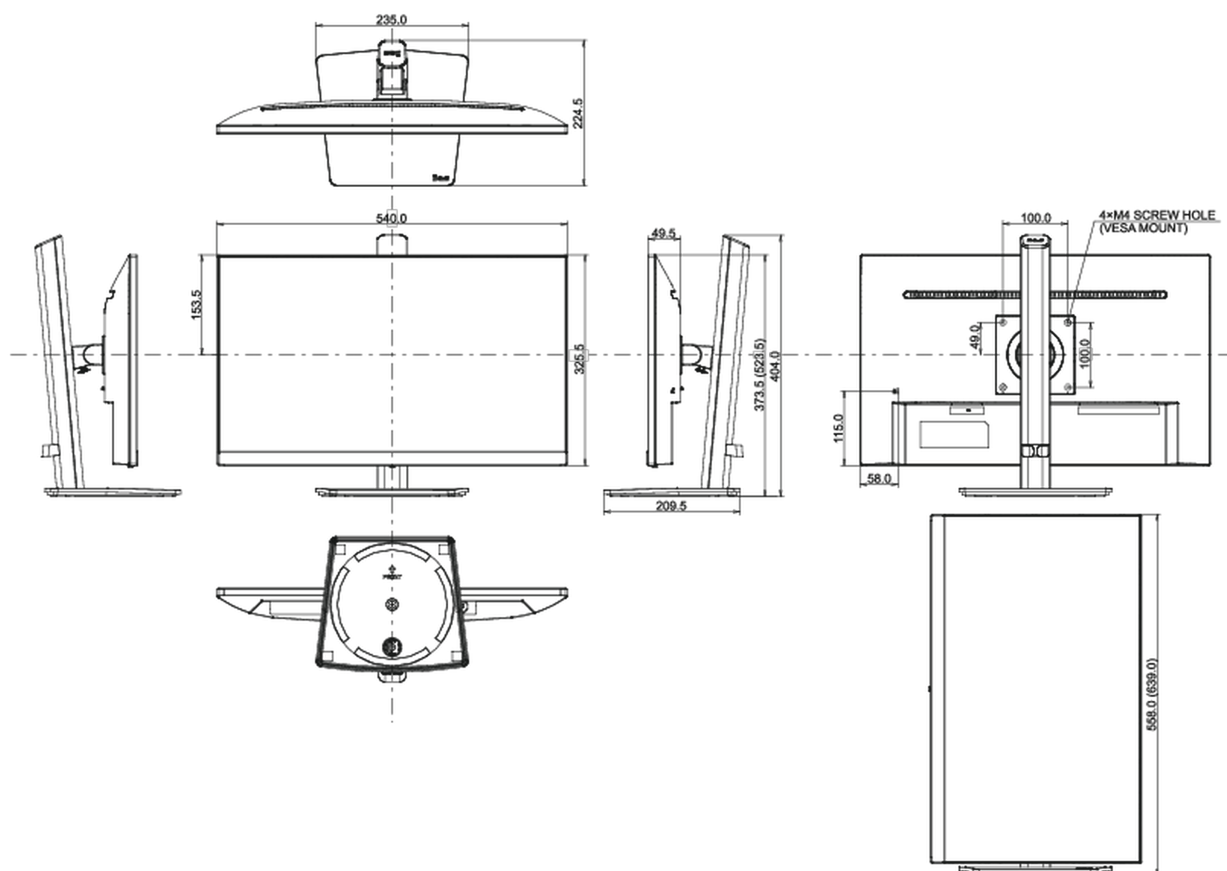

## 08 РАЗМЕР / ВЕС

Размер продукта Ш x В x Г	540 x 373.5 (523.5) x 224.5мм
Размер коробки Ш x В x Г	685 x 125 x 403мм
Вес (без упаковки)	4.8кг
Вес (с упаковкой)	5.7кг
EAN код	4948570120802

Все товарные знаки и торговые марки являются собственностью их владельцев и они защищены. Ошибки и изменения допускаются. Спецификации могут быть изменены без уведомления. Все LCD мониторы соответствуют стандарту ISO-9241-307:2008 по политике битых пикселей.