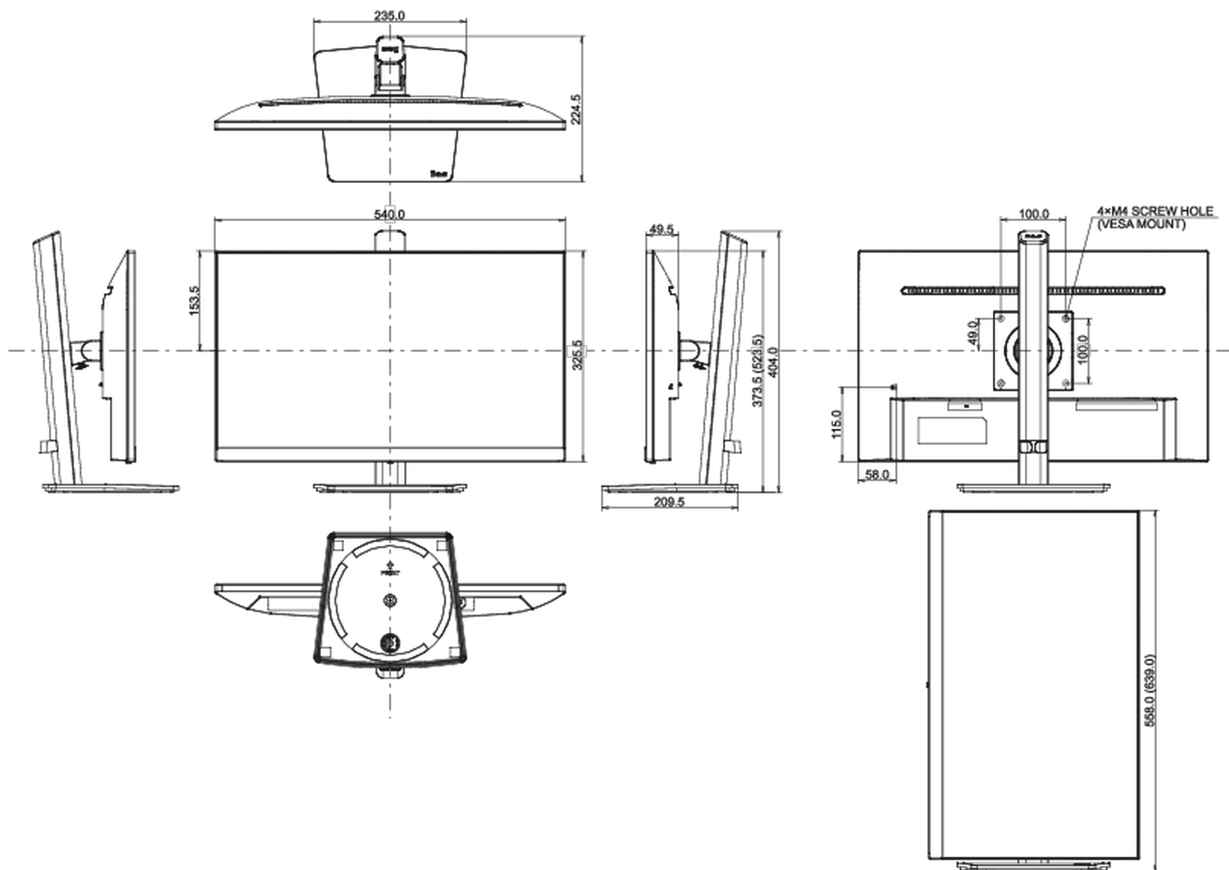

04 MEHANIČKI

Podешavanje položaja prikaza	visina, okretanje, nagib, pivot (rotacija u obe strane)
Podешavanje visine	150mm
Rotacija (PIVOT funkcija)	90°
Okretno postolje	90°; 45° levo; 45° desno
Ugao nagiba	23° gore; 5° dole
VESA montiranje	100 x 100mm
Sistem upravljanja kablovima	da

Propisi	CE, TÜV-Bauart, EAC, VCCI-B, PSE, RoHS podrška, ErP, WEEE, REACH, UKCA
Klasa energetske efikasnosti (Regulation (EU) 2017/1369)	E
REACH SVHC	iznad 0.1%: Olova

08 DIMENZIJE / TEŽINA

Dimenzije proizvoda Š x V x D	540 x 373.5 (523.5) x 224.5mm
Dimenzije kutije Š x V x D	685 x 125 x 403mm
Težina (bez kutije)	4.8kg
Težina (sa kutijom)	5.7kg
EAN kod	4948570120802