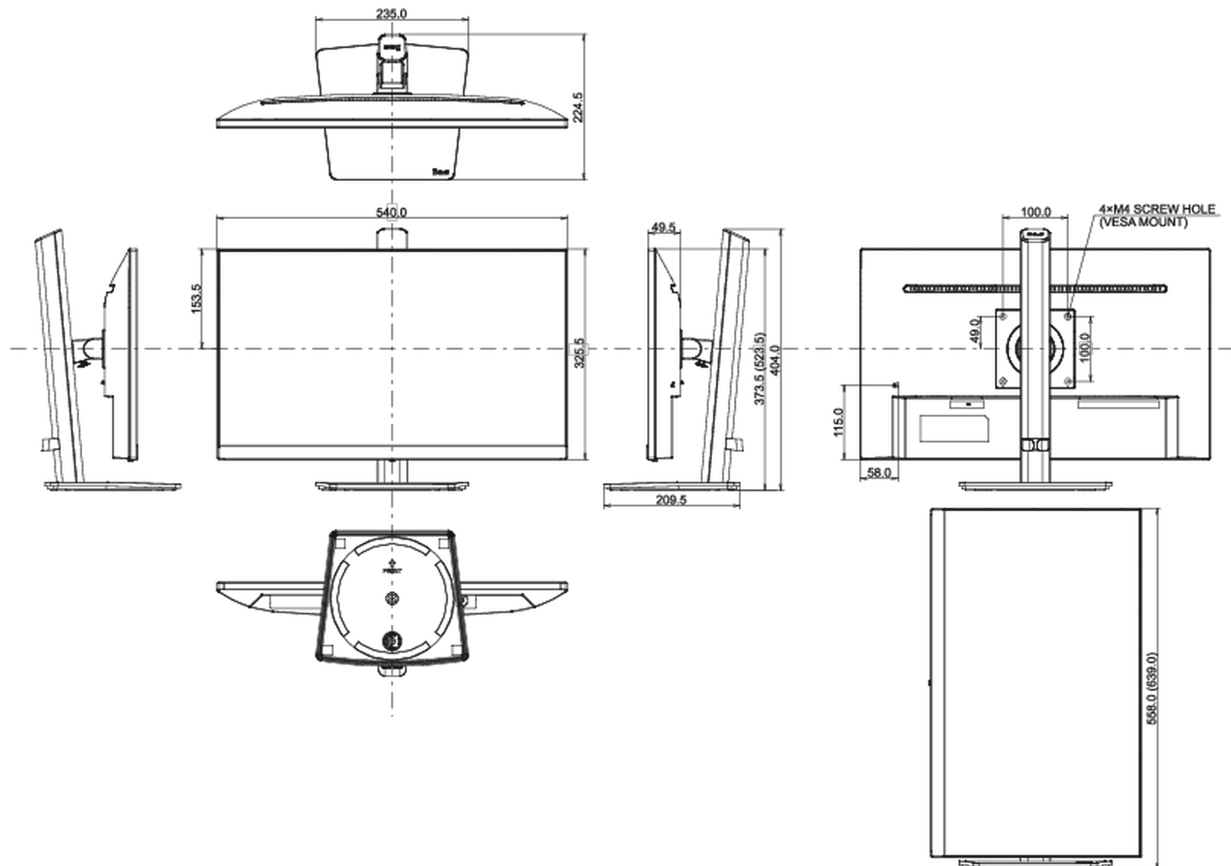

## 04 MECHANISME

Positieaanpassingen	hoogte, draaien, kantelen, pivot (rotatie aan beide zijden)
Hoogte-instelling	150mm
Rotatie	90°
Draaibare voet	90°; 45° links; 45° rechts
Kantelhoek	23° omhoog; 5° omlaag
VESA montage	100 x 100mm
Kabelmanagement systeem	ja

## 08 AFMETINGEN / GEWICHT

Product afmetingen B x H x D	540 x 373.5 (523.5) x 224.5mm
Doos afmetingen B x H x D	685 x 125 x 403mm
Gewicht (zonder doos)	4.8kg
Gewicht (inclusief doos)	5.7kg
EAN code	4948570120802