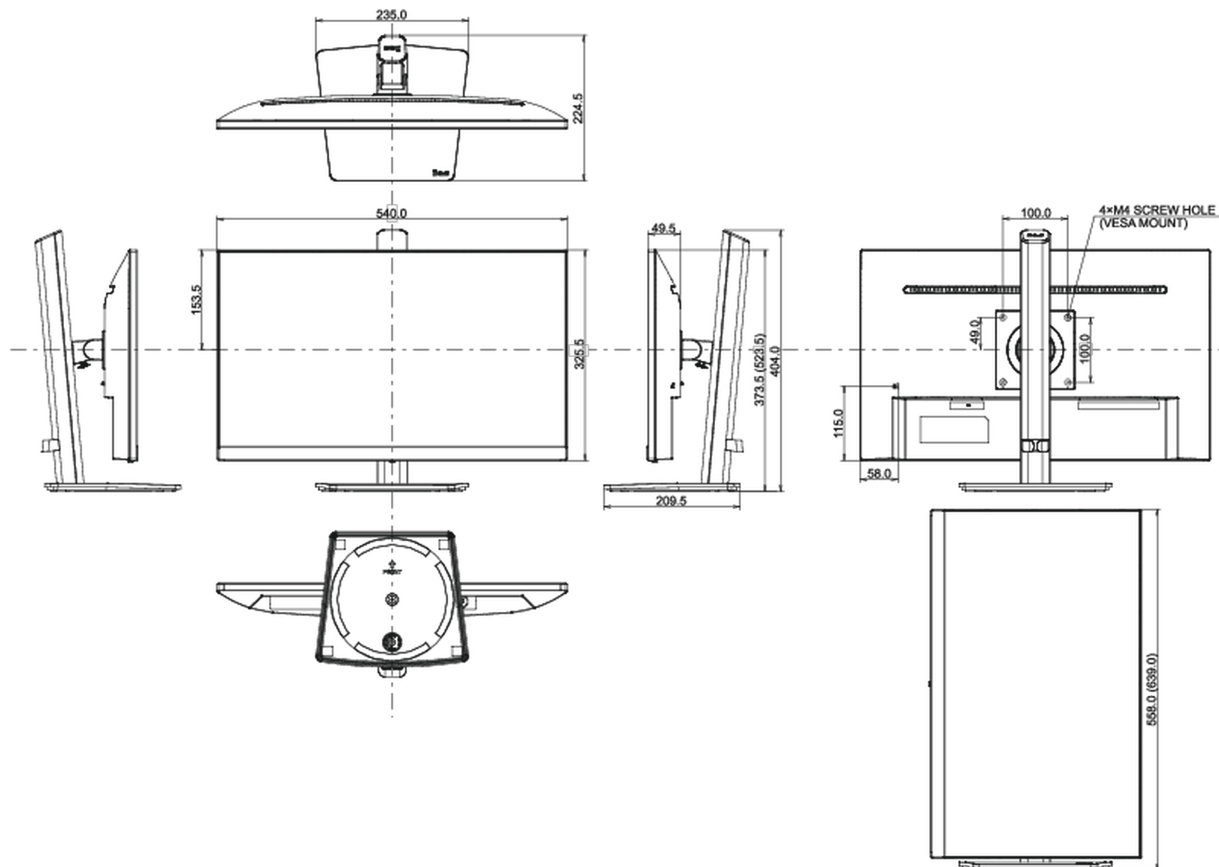

04 MECHANIKUS

Kijelző helyzetének beállításai	magasság, forgatható, billenthető, forgatható (forgatás mindkét oldalra)
Magasság beállítása	150mm
Forgatás (PIVOT funkció - portré mód)	90°
Forgó állvány	90°; 45° bal; 45° jobb
Hajlásszög	23° fel; 5° le
VESA állvány	100 x 100mm
Kábelkezelő rendszer	igen

Termék méretei Sz x H x M	540 x 373.5 (523.5) x 224.5mm
Doboz méretei Sz x H x M	685 x 125 x 403mm
Súly (doboz nélkül)	4.8kg
Súly (dobozzal)	5.7kg
EAN kód	4948570120802

All trademarks and registered trademarks acknowledged. E & O E. Specification subject to change without notice. All LCD's comply with ISO-9241-307:2008 in connection with pixel defects.