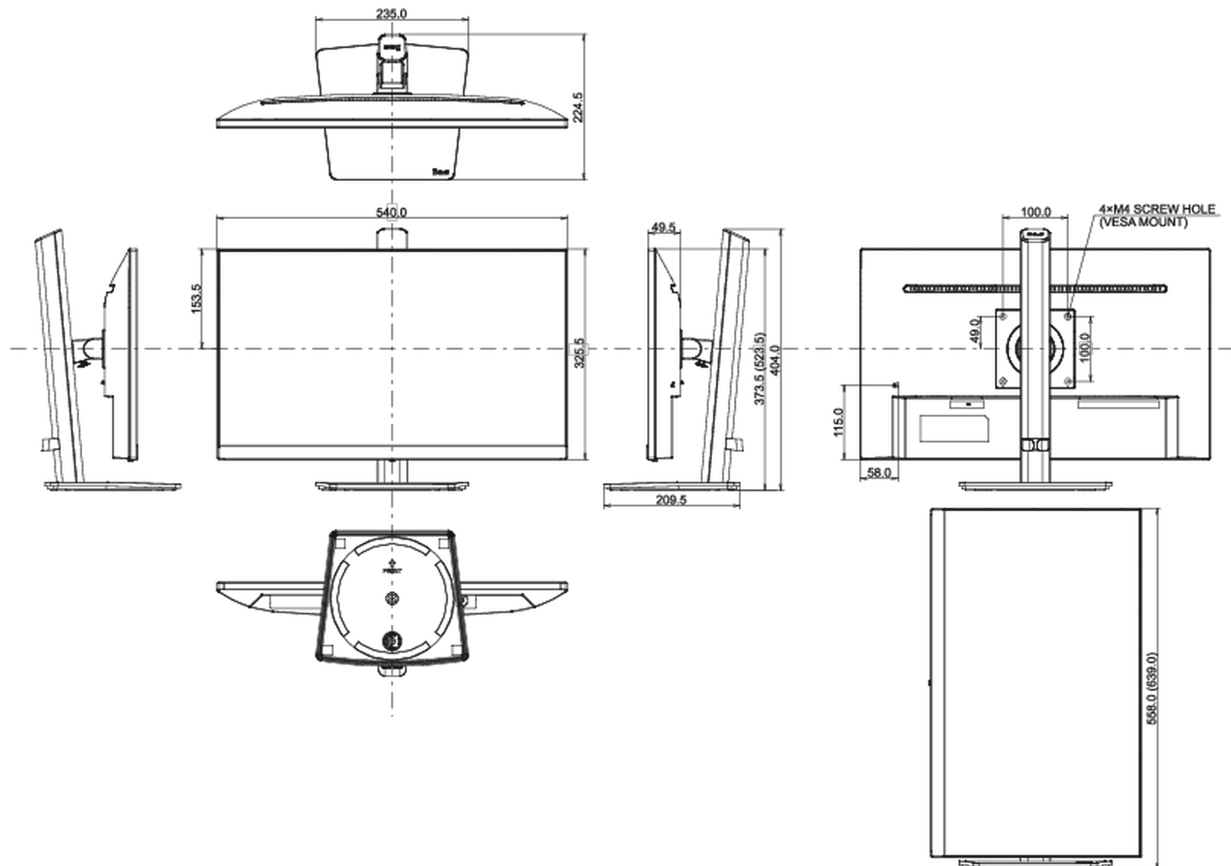

04 MECANIQUE

Réglages Position Image	hauteur, angle H, angle V, pivot (rotation des deux côtés)
RÉGULATION DE LA HAUTEUR	150mm
Rotation (fonction PIVOT)	90°
Angle de rotation	90°; 45° gauche; 45° droit
Angle d'inclinaison	23° en avant; 5° en arrière
Montage VESA	100 x 100mm
Système de gestion de passage des câbles	oui

Dimensions produit L x H x P	540 x 373.5 (523.5) x 224.5mm
Dimensions de la boîte L x H x P	685 x 125 x 403mm
Poids (sans boîte)	4.8kg
Poids (avec boîte)	5.7kg
Code EAN	4948570120802

Toutes les marques nommées sur ce site sont des marques déposées. iiyama ne pourra être tenu responsable d'éventuelles erreurs ou omissions contenues sur ce site. Tous les écrans LCD iiyama sont conformes à la norme ISO-9241-307:2008 pour ce qui concerne les défauts de pixel.