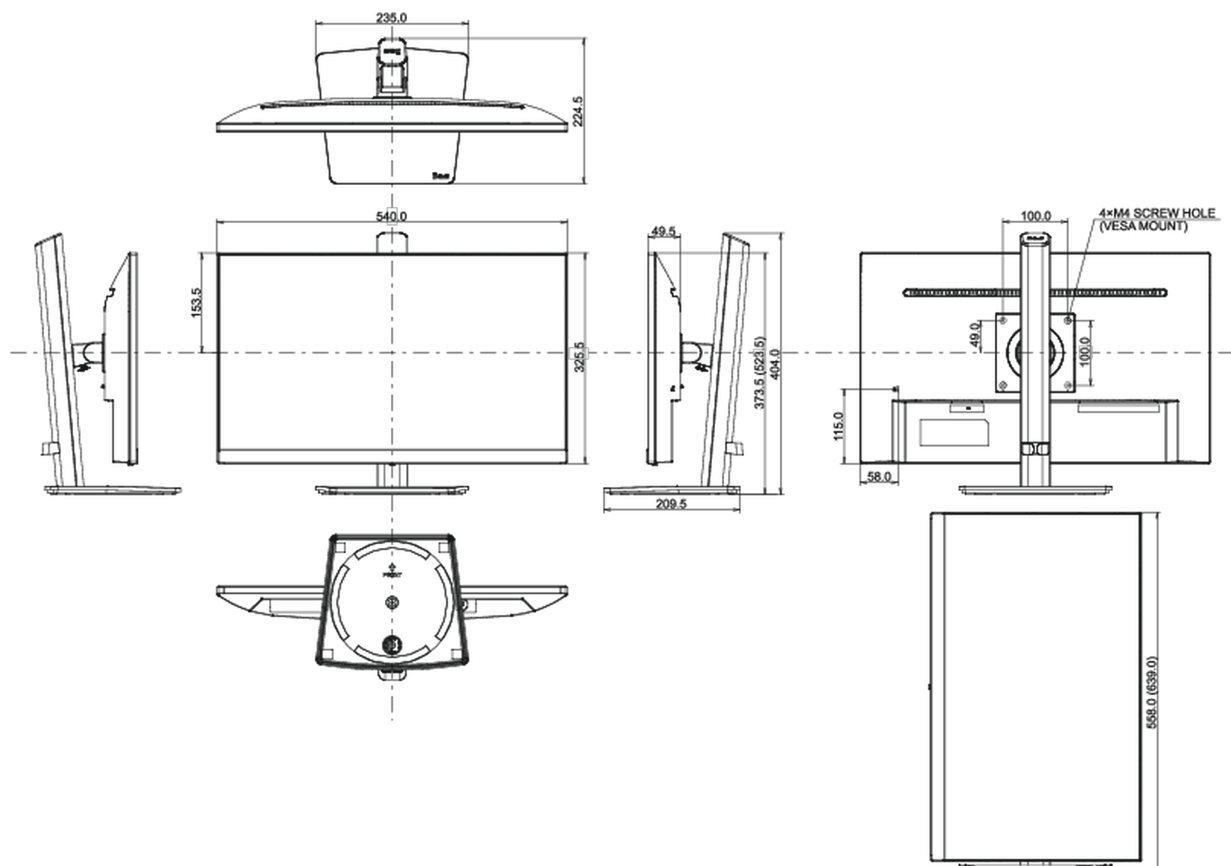

04 ASPECTOS MECÁNICOS

Soporte de altura regulable	altura, giro, inclinación, pivote (rotación a ambos lados)
Ajuste de altura	150mm
Rotación (función de pivote)	90°
Soporte giratorio	90°; 45° izquierdo; 45° derecho
Ángulo de inclinación	23° arriba; 5° abajo
Montaje VESA	100 x 100mm

08 DIMENSIONES / PESO

Producto dimensiones W x H x D	540 x 373.5 (523.5) x 224.5mm
Dimensiones de la caja (ancho x alto x fondo)	685 x 125 x 403mm
Peso (sin caja)	4.8kg
Peso (con caja)	5.7kg
Código EAN	4948570120802