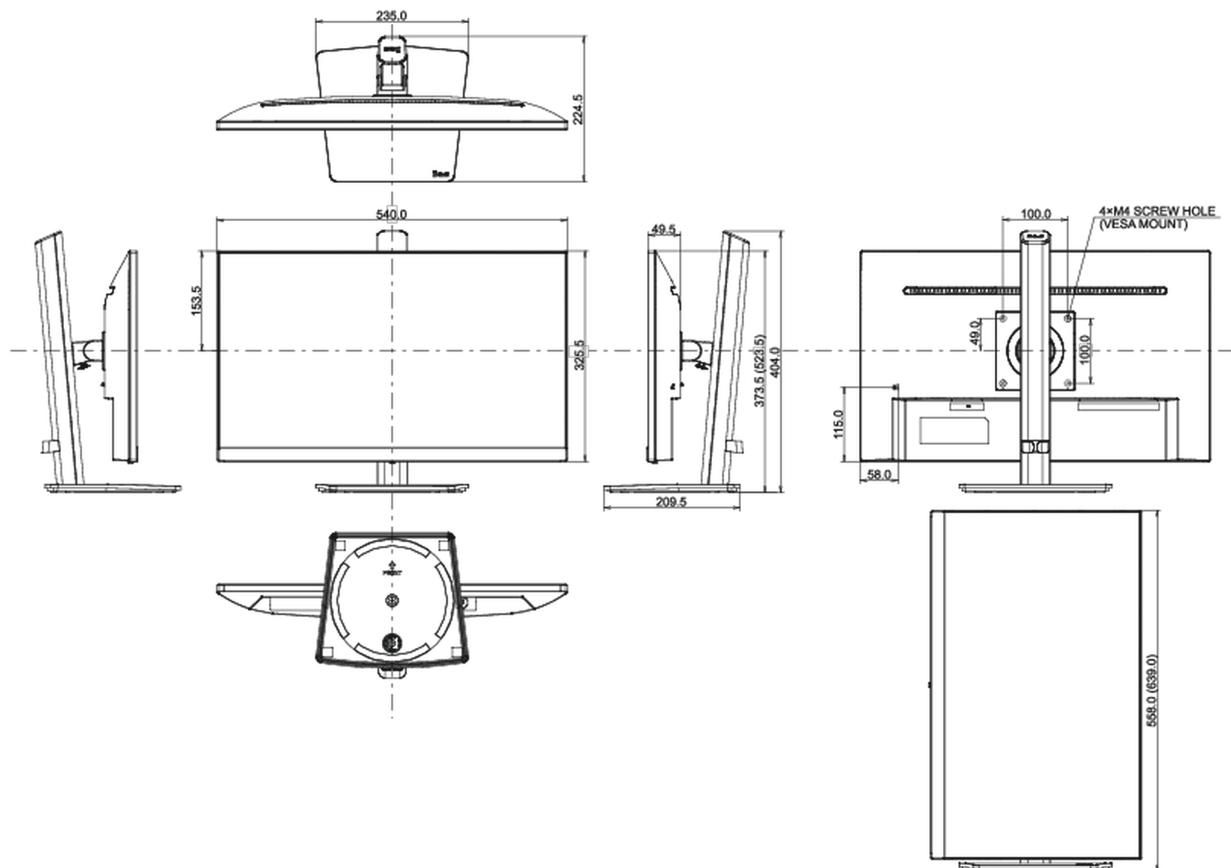

04 MECHANISME

Positieaanpassingen	hoogte, draaien, kantelen, pivot (rotatie aan beide zijden)
Hoogte-instelling	150mm
Rotatie	90°
Draaibare voet	90°; 45° links; 45° rechts
Kantelhoek	23° omhoog; 5° omlaag
VESA montage	100 x 100mm
Kabelmanagement systeem	ja

Product afmetingen B x H x D	540 x 373.5 (523.5) x 224.5mm
Doos afmetingen B x H x D	685 x 125 x 403mm
Gewicht (zonder doos)	4.8kg
Gewicht (inclusief doos)	5.7kg
EAN code	4948570120802

Alle handelsmerken zijn geregistreerd. Gegevens onder voorbehoud van zetfouten. Specificaties kunnen vooraf en zonder opgaa van reden gewijzigd worden. Alle LCD-panels vallen onder ISO-9241-307:2008 inzake pixelfouten.