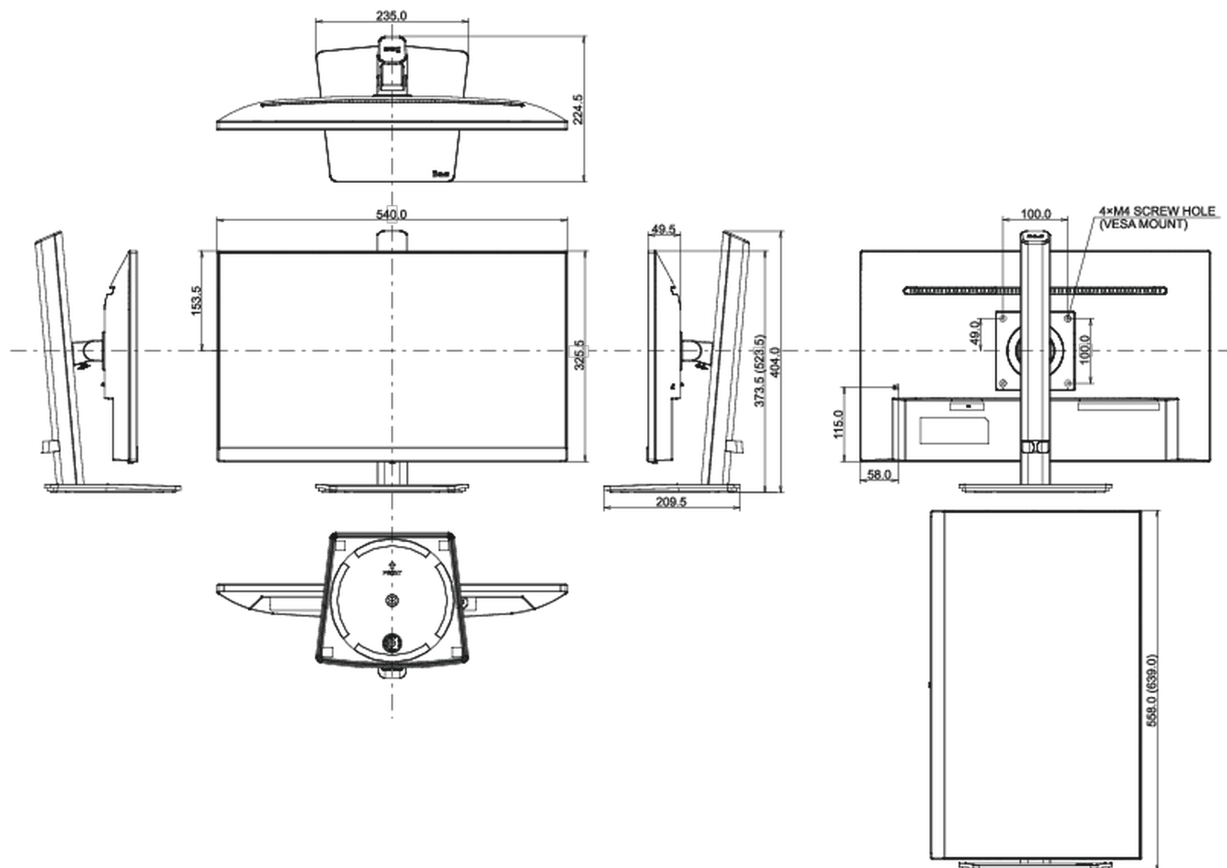

04 MECANIQUE

Réglages Position Image	hauteur, angle H, angle V, pivot (rotation des deux côtés)
RÉGULATION DE LA HAUTEUR	150mm
Rotation (fonction PIVOT)	90°
Angle de rotation	90°; 45° gauche; 45° droit
Angle d'inclinaison	23° en avant; 5° en arrière
Montage VESA	100 x 100mm
Système de gestion de passage des câbles	oui

Dimensions produit L x H x P	540 x 373.5 (523.5) x 224.5mm
Dimensions de la boîte L x H x P	685 x 125 x 403mm
Poids (sans boîte)	4.8kg
Poids (avec boîte)	5.7kg
Code EAN	4948570120802

Toutes les marques nommées sur ce site sont des marques déposées. iiyama ne pourra être tenu responsable d'éventuelles erreurs ou omissions contenues sur ce site. Tous les écrans LCD iiyama sont conformes à la norme ISO-9241-307:2008 pour ce qui concerne les défauts de pixel.