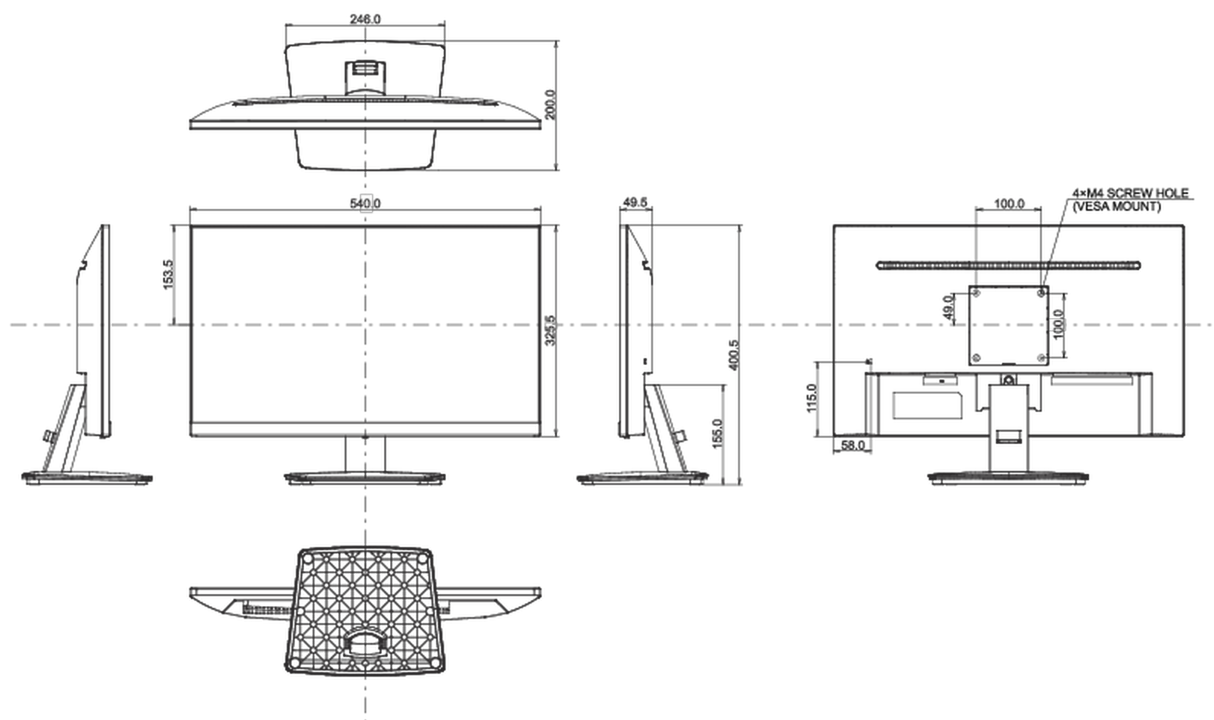

01 ХАРАКТЕРИСТИКИ ДИСПЛЕЯ

Дизайн	3-side borderless
Диагональ	23.8", 60.5см
Панель	VA, матовая поверхность
Разрешение	1920 x 1080 @75Гц (2.1 megapixel Full HD)
Соотношение сторон	16:9
Яркость	250 cd/m ²
Контрастность	3000:1
Расширенная контрастность	80M:1
Время отклика (GTG)	4мс
Видимая область	горизонталь/вертикаль: 178°/178°, право/лево: 89°/89°, вверх/вниз: 89°/89°
Поддержка цвета	16.7mIn (sRGB: 96%; NTSC: 72%)
Частота горизонтальной развертки	30 - 85кГц
Видимая область Ш x В	527 x 296.5мм, 20.7 x 11.7"
Размер пикселя	0.275мм
Colour	матовый, чернить

04 МЕХАНИЧЕСКИЕ ХАРАКТЕРИСТИКИ

Эргономика	наклон
Угол наклона экрана	22° вверх; 4° вниз
Крепление VESA	100 x 100мм
Крепления для кабелей	да

05 6.АКСЕССУАРЫ

Кабели	Питание, HDMI
--------	---------------

06 POWER-MANAGEMENT

08 РАЗМЕР / ВЕС

Размер продукта Ш x В x Г	540 x 400.5 x 200мм
Размер коробки Ш x В x Г	613 x 125 x 403мм
Вес (без упаковки)	3.2кг
Вес (с упаковкой)	4.0кг
EAN код	4948570120796

Все товарные знаки и торговые марки являются собственностью их владельцев и они защищены. Ошибки и изменения допускаются. Спецификации могут быть изменены без уведомления. Все LCD мониторы соответствуют стандарту ISO-9241-307:2008 по политике битых пикселей.