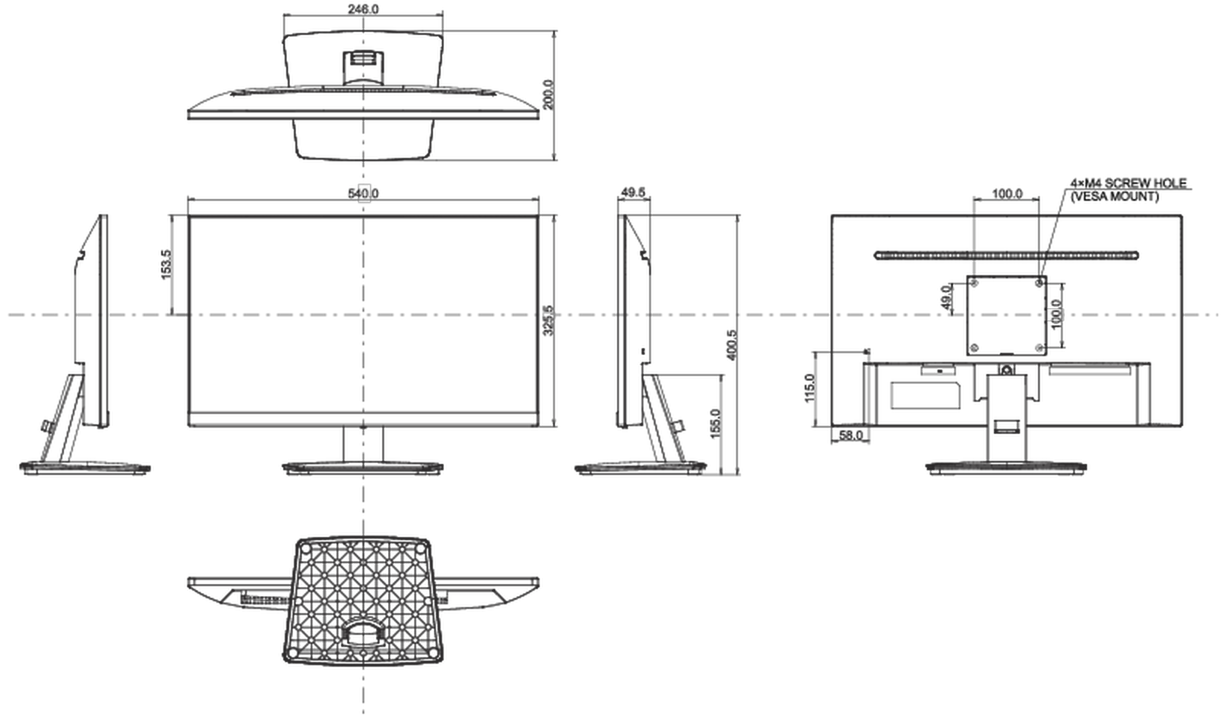

01 EKRAN ÖZELLİKLERİ

Tasarım	3-side borderless
Diagonal	23.8", 60.5cm
Diyagonal	60.5cm
Panel	VA matrix, matte finish
Çözünürlük	1920 x 1080 @75Hz (2.1 megapixel Full HD)
En boy oranı	16:9
Panel parlaklığı	250 cd/m ²
Statik kontrast	3000:1
Gelişmiş kontrast	80M:1
Tepki süresi (GTG)	4ms
Görüntüleme Alanı	yatay/dikey: 178°/178°, sağ/sol: 89°/89°, yukarı/aşağı: 89°/89°
Renk desteği	(sRGB: 96%; NTSC: 72%)
Yatay Sync	30 - 85kHz
Görüntülenebilir alan G x Y	527 x 296.5mm, 20.7 x 11.7"
Piksel aralığı	0.275mm

Eğim açısı	22° yukarı; 4° aşağı
Kablo yönetim sistemi	evet

05 PAKET İÇERİĞİNDEKİ AKSESUARLAR

Kablolar	güç, HDMI
----------	-----------

06 GÜÇ YÖNETİMİ

Güç kaynağı	AC 100 - 240V, 50/60Hz
Güç kullanımı	19W tipik, 0.5W stand by, 0.3W off mode

07 ÖLÇÜLER / AĞIRLIK

Ürün boyutları G x Y x D	540 x 400.5 x 200mm
Kutu boyutları G x Y x D	613 x 125 x 403mm

Ağırlık (kutu hariç)	3.2kg
Ağırlık (kutu ile birlikte)	4.0kg
EAN kodu	4948570120796

All trademarks and registered trademarks acknowledged. E & O E. Specification subject to change without notice. All LCD's comply with ISO-9241-307:2008 in connection with pixel defects.