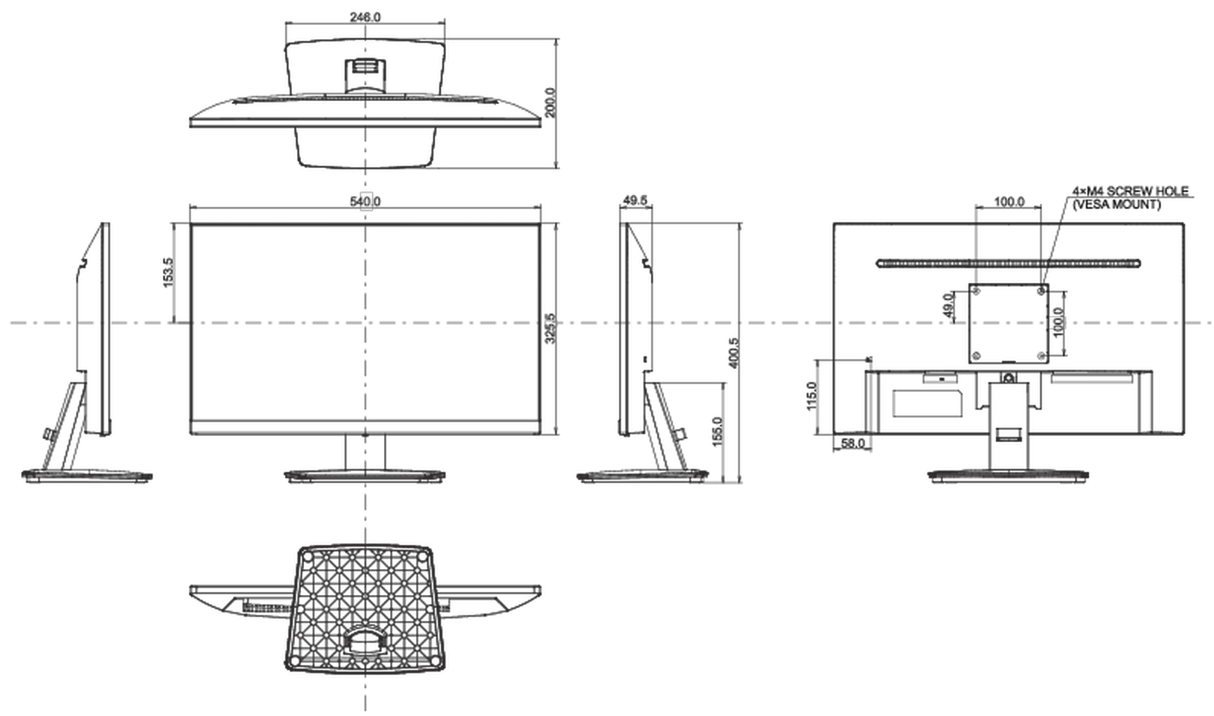

E

REACH SVHC

powyżej 0.1% ołowiu

08 WYMIARY / WAGA

Wymiary produktu szer. x wys. x gł.

540 x 400.5 x 200mm

Wymiary pudła szer. x wys. x gł.

613 x 125 x 403mm

Waga (bez pudła)

3.2kg

Waga (z pudłem)

4.0kg

Kod EAN

4948570120796

Wszystkie znaki towarowe zastrzeżone. Pomyłki i wprowadzanie zmian zastrzeżone. Specyfikacje produktów mogą ulec zmianie bez wcześniejszego zawiadomienia. Wszystkie monitory LCD iiyama są zgodne z normą ISO-9241-307:2008 określającą liczbę i rodzaj defektów matrycy.