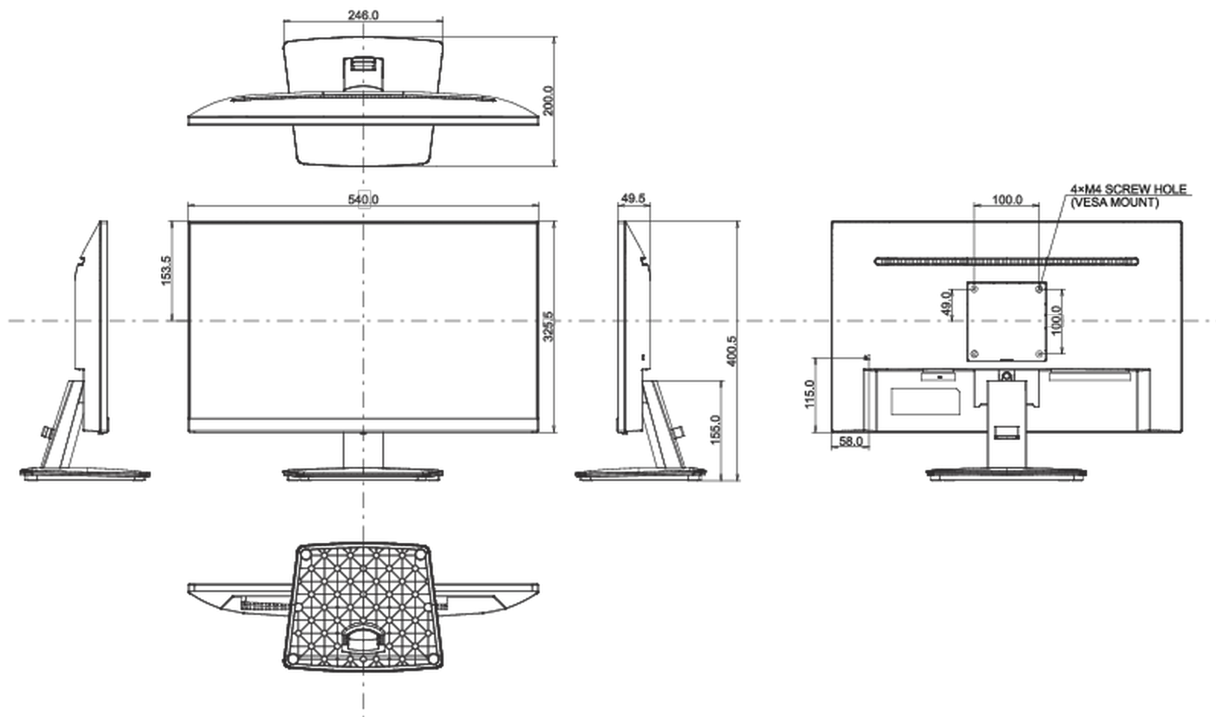

## 08 DIMENSIONI / PESO

Prodotti dimensioni L x H x P

540 x 400.5 x 200mm

Box dimensioni L x H x P

613 x 125 x 403mm

Peso (netto)

3.2kg

Peso (lordo)

4.0kg

EAN code

4948570120796

Tutti i marchi e i marchi registrati citati. E & O E. Specifiche soggette a modifiche senza preavviso. Tutti i display LCD è conforme alla norma ISO-9241-307:2008 in connessione con difetti dei pixel.