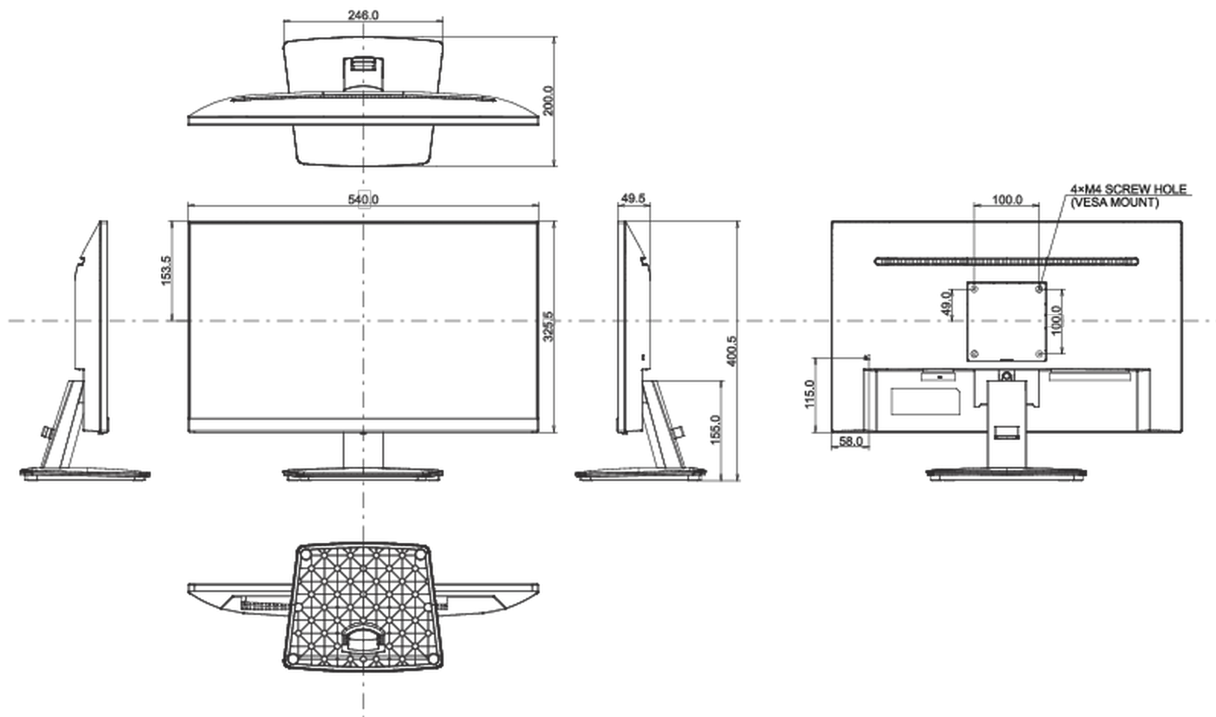

Autres

guide démarrage rapide, guide de sécurité

06 GESTION DE L'ÉNERGIE

Bloc d'alimentation

interne

Alimentation

AC 100 - 240V, 50/60Hz

Gestion d'alimentation

19W typique, 0.5W en veille, 0.3W éteint

07 NORMES

Certifications

CE, TÜV-Bauart, EAC, VCCI-B, PSE, RoHS support, ErP, WEEE, REACH, UKCA

Classe d'efficacité énergétique (Regulation (EU) 2017/1369)

E

REACH SVHC

au dessus de 0.1% de plomb

08 DIMENSIONS / POIDS

Dimensions produit L x H x P

540 x 400.5 x 200mm

Dimensions de la boîte L x H x P

613 x 125 x 403mm

Poids (sans boîte)

3.2kg

Poids (avec boîte)

4.0kg

Code EAN

4948570120796

Toutes les marques nommées sur ce site sont des marques déposées. iiyama ne pourra être tenu responsable d'éventuelles erreurs ou omissions contenues sur ce site. Tous les écrans LCD iiyama sont conformes à la norme ISO-9241-307:2008 pour ce qui concerne les défauts de pixel.