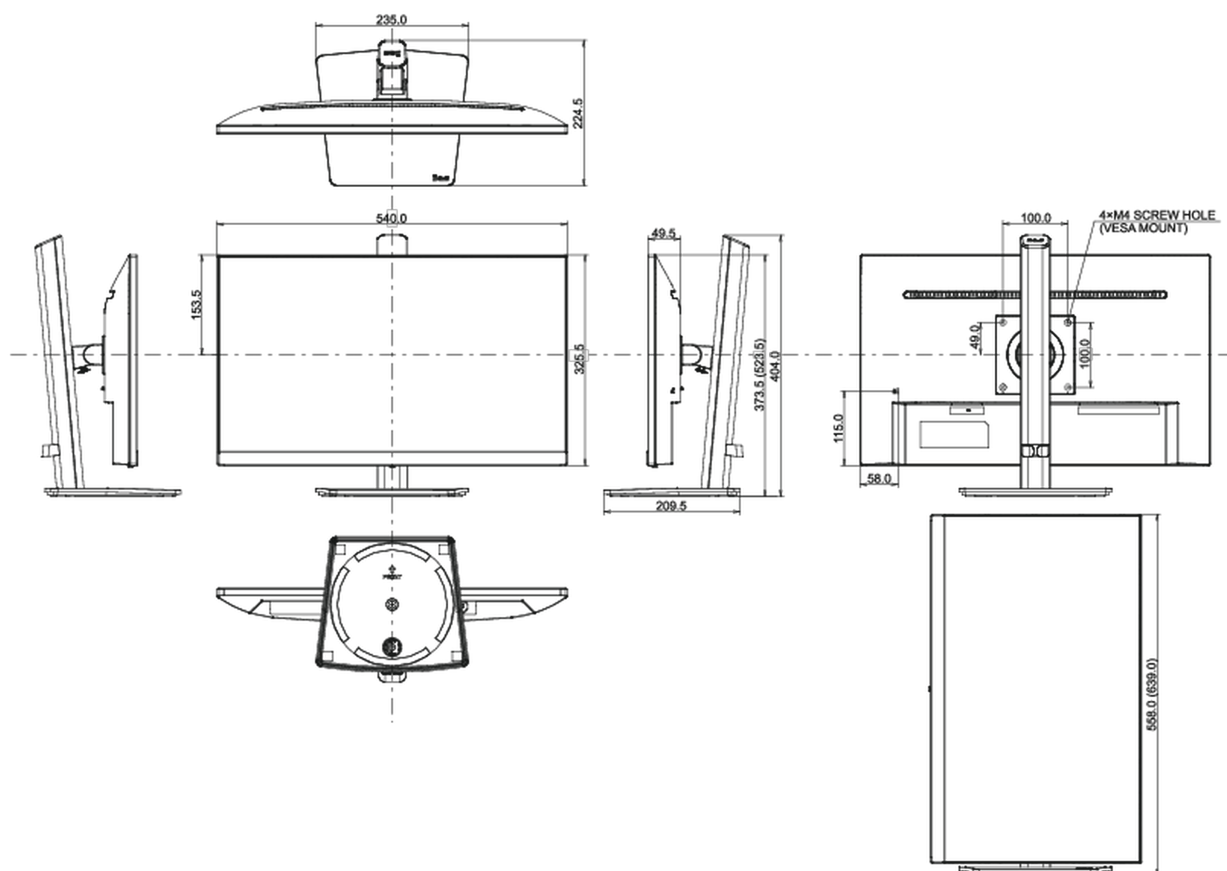

## 08 РАЗМЕР / ВЕС

Размер продукта Ш x В x Г	540 x 373.5 (523.5) x 209.5мм
Размер коробки Ш x В x Г	685 x 125 x 403мм
Вес (без упаковки)	4.8кг
Вес (с упаковкой)	5.7кг
EAN код	4948570120826

Все товарные знаки и торговые марки являются собственностью их владельцев и они защищены. Ошибки и изменения допускаются. Спецификации могут быть изменены без уведомления. Все LCD мониторы соответствуют стандарту ISO-9241-307:2008 по политике битых пикселей.