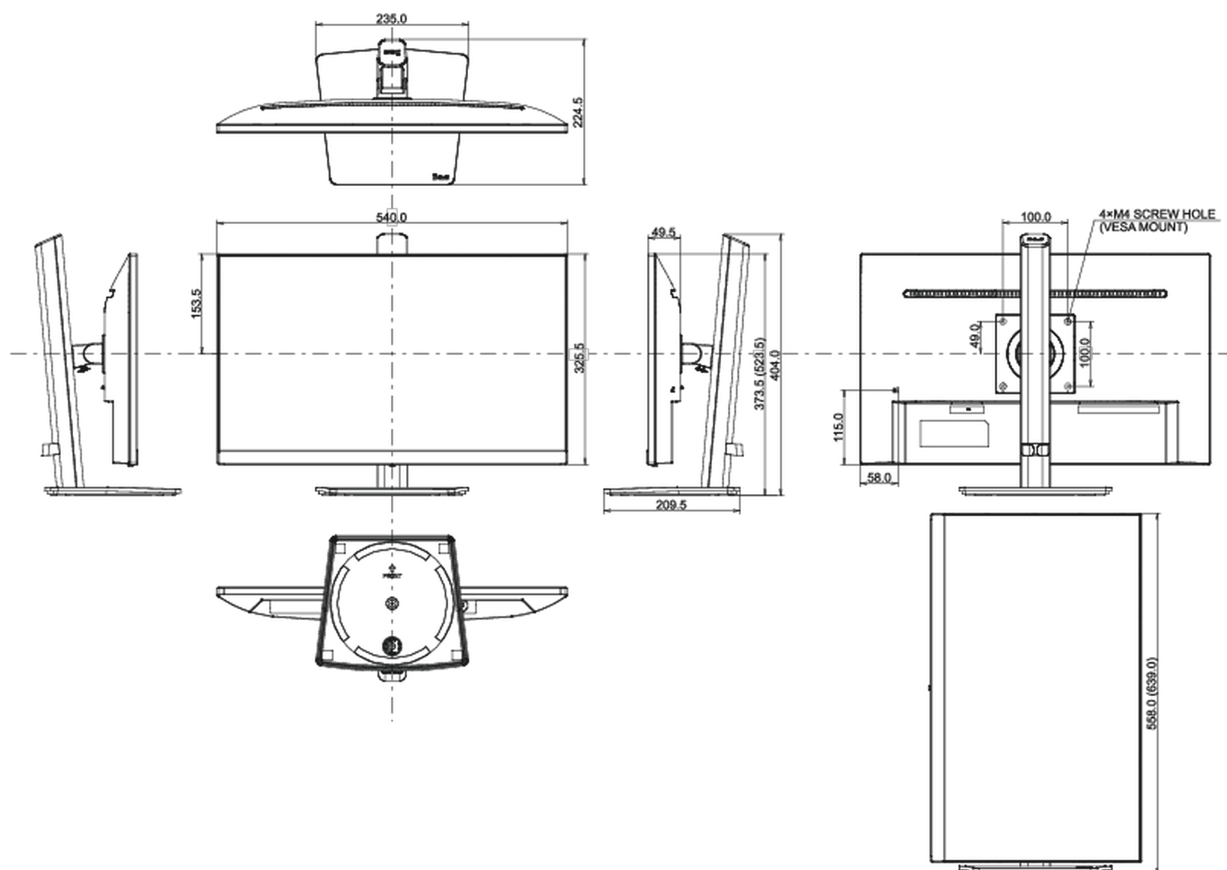

06 UPRAVLJANJE NAPAJANJEM

Napajanje

interna

Potrošnja energije

% 1W tipično, 0.5W stand by, 0.3W isključen

07 ODRŽIVOST

Propisi

CE, TÜV-Bauart, EAC, VCCI-B, PSE, RoHS podrška, ErP, WEEE, REACH, UKCA

Klasa energetske efikasnosti (Regulation (EU) 2017/1369)

E

REACH SVHC

iznad 0.1%: Olova

08 DIMENZIJE / TEŽINA

Dimenzije proizvoda Š x V x D

540 x 373.5 (523.5) x 209.5mm

Dimenzije kutije Š x V x D

685 x 125 x 403mm

Težina (bez kutije)

4.8kg

Težina (sa kutijom)

5.7kg

EAN kod

4948570120826

All trademarks and registered trademarks acknowledged. E & O E. Specification subject to change without notice. All LCD's comply with ISO-9241-307:2008 in connection with pixel defects.